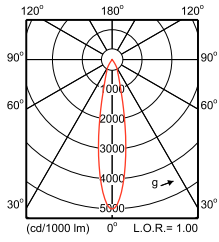

Polar Wide Diagrams