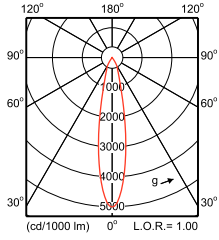

Polar Wide Diagrams