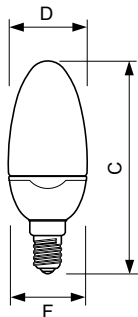

### Målskisse

Product	D (max)	C (max)	F (max)
Softone Candle 5W WW E14 220-240V 1PF/6	40.5 mm	107.5 mm	39 mm