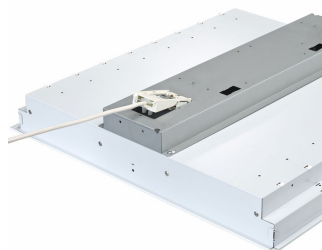

Vstavaný produkt SmartBalance – kombinácia výkonu a módneho dizajnu

SmartBalance, recessed

Veľa ľudí chce používať vstavané svietidlá so svetelnou plochou ako alternatívu riešení typu mriežky. Zároveň očakávajú, že svietidlá budú v súlade s normami pre osvetlenie kancelárií a budú tiež vysoko energeticky účinné. Vstavané riešenie SmartBalance spĺňa všetky normy platné pre kancelárie a predstavuje ďalší krok vo svetelných povrchových vstavaných svietidlách pre príslušný trh. Vďaka najmodernejšej technológii LED ponúka nielen väčšiu energetickú účinnosť v porovnaní so žiarovkami, ale je aj vizuálne pôsobivé bez toho, aby bolo nápadné. Pre tých, ktorí hľadajú vzrušujúce dizajnérske prvky, existujú verzie s vnútorným maskovaním. Svietidlá SmartBalance sú k dispozícii aj vo verziách s povrchovou, závesnou a voľnou podlahovou montážou.

Versions

SmartBalance, recessed

Podrobnosti o produkte

Okrúhle vonkajšie maskovanie
vlastností SmartBalance a dizajn
tenkého rámu

Vnúťorné a vonkajšie maskovanie
(AC-MLO-R)

Smart reflektor s LED diódou

Konektory na jednoduchú montáž

SmartBalance vstavané RC482B LED
svietidlo s vnúťorným prekrytím, modul
625 (podhľadový stropný profil alebo
sadrokartónový strop)

SmartBalance vstavané RC480B LED
svietidlo, modul 300x1200
(podhľadový stropný profil alebo
sadrokartónový strop)

SmartBalance, recessed

Podrobnosti o produkte

Okrúhle vonkajšie maskovanie
vlastností SmartBalance a dizajn
tenkého rámu

Iba vonkajšie maskovanie (AC-MLO)

SmartBalance vstavané RC480B LED
svietidlo, modul 600 (priznaný stropný
profil)