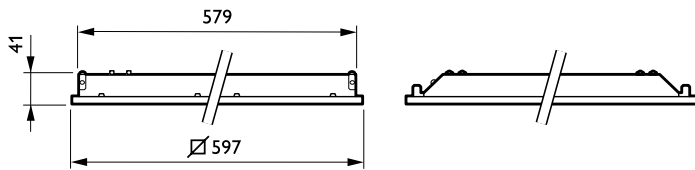

Philips Ledinaire încastrat: LED pur și simplu excelent

Ledinaire recessed

Philips Ledinaire încastrat (RC060B) este o gamă de aparate de iluminat cu LED populare standard furnizate cu cele mai înalte niveluri de calitate Philips la un pre competitiv. Fiabile, eficiente din punct de vedere energetic și accesibile, aparatele de iluminat Ledinaire cu LED încastrate sunt disponibile într-o gamă de dimensiuni de la 600 x 600 mm până la 300 x 1200 mm. Astfel, panourile de iluminat Ledinaire cu LED încastrate sunt perfecte pentru o gamă largă de aplicații, de la săli de clasă la coridoare - exact ceea ce aveți nevoie.

Cerere

- Birouri
- Sănătate
- Educație

Ledinaire recessed

Versions

Ledinaire Recessed-RC060B W60L60

Cote

Detalii produs

Ledinaire recessed, backside of the luminaire connectionblock

Ledinaire_Recessed-RC060B-DP01.tif

Ledinaire recessed, backside of the luminaire connection

Ledinaire recessed frontside

Ledinaire recessed

Detalii produs

Ledinaire recessed, backside of the luminaire connection