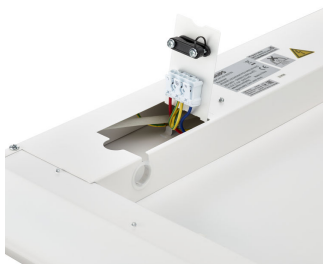

Philips Ledinaire încastrat: LED pur și simplu excelent

Ledinaire recessed

Philips Ledinaire încastrat (RC060B) este o gamă de aparate de iluminat cu LED populare standard furnizate cu cele mai înalte niveluri de calitate Philips la un pre competitiv. Fiabile, eficiente din punct de vedere energetic și accesibile, aparatele de iluminat Ledinaire cu LED încastrate sunt disponibile într-o gamă de dimensiuni de la 600 x 600 mm până la 300 x 1200 mm. Astfel, panourile de iluminat Ledinaire cu LED încastrate sunt perfecte pentru o gamă largă de aplicații, de la săli de clasă la coridoare - exact ceea ce aveți nevoie.

Beneficii

- Calitatea și fiabilitatea Philips
- Reducerea consumului de energie
- Lumină difuză, confortabilă

Caracteristici

- Variante încastrate și cu montaj pe suprafețe
- Design modern, discret
- Conector ușor pentru instalare mai rapidă
- Eficient energetic: până la 100 lm/W
- Durată de viață mare de 50.000 de ore la L70
- Versiuni incompatibile cu normele pentru spații de birouri (NOC)

Cerere

- Birouri
- Sănătate
- Educație

Ledinaire recessed

Versions

Ledinaire Recessed-RC060B W60L60

Cote

Detalii produs

Ledinaire recessed, backside of the luminaire connectionblock

Ledinaire_Recessed-RC060B-DP01.tif

Ledinaire recessed, backside of the luminaire connection

Ledinaire recessed frontside

Ledinaire recessed

Detalii produs

Ledinaire recessed, backside of the luminaire connection