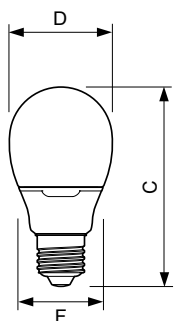

Softone

Versions

Rysunki techniczne

Product	D (max)	C (max)	F (max)
Softone 8W WW E27 220-240V 1PF/6	56.0 mm	109.0 mm	45.5 mm