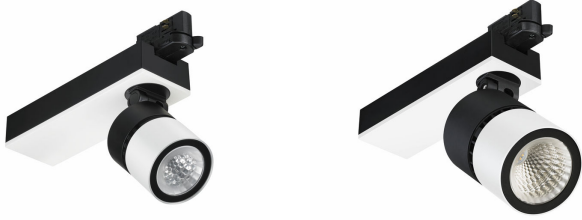

StyliD CrispWhite

Versions