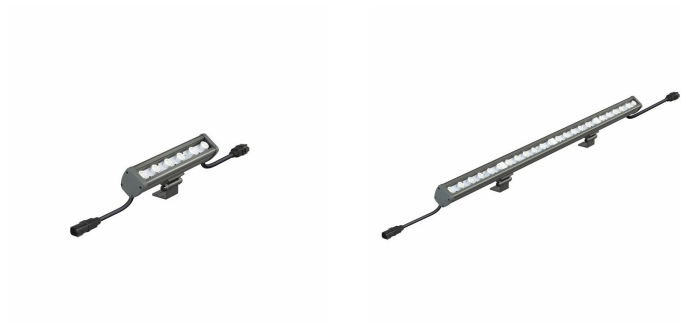

Vaya Linear MP

Fonctions

- Boîtier et connecteurs IP66
- Flux lumineux élevé
- Disponible avec des faisceaux de 10 x 50 ou 50 °
- 100-277 V (tension automatique), entrée 50/60 Hz
- Contrôle DMX512 (version RGB)
- Connecteurs dédiés pour une installation rapide, aisée et sûre

Application

- Illumination par lumière rasante de monuments, ponts, commerces et hôtels

Versions