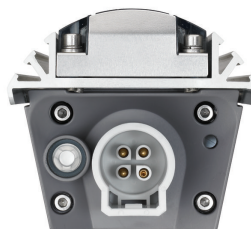

Graze EC Powercore — экономичные линейные наружные светодиодные светильники для скользящей **RGB-** подсветки стен

ColorGraze EC Powercore

Некоторые наружные архитектурные элементы требуют мягкого освещения, заполняющего пустоты. Graze EC Powercore сочетает в себе мягкий свет с зарекомендовавшей себя долговечной конструкцией продуктовой линейки Graze Powercore и низким потреблением энергии.

Сетевое напряжение	100–277 В/50–60 Гц
Возможность уменьшения яркости света	Динамический (DMX) диммер
Оптика	Оптика с широким и поворотным пучком
Оптический элемент	Микролинзовая оптика с плафоном из поликарбоната
Материал	Корпус: формованный алюминий Линзы: поликарбонат
Цвет	Серый
Соединение	Соединительный зажим с 3 контактами
Установка	Многопозиционный монтаж, постоянный момент, блокирующие петли

Versions

ColorGraze EC Powercore BCS468
архитектурный осветительный
прожектор (RGB светодиоды, 914
мм)

ColorGraze EC Powercore BCS468
архитектурный осветительный
прожектор (RGB светодиоды, 1219
мм)

Сведения о продукте

Graze MX QLX EC Connection In
Detail photo

Graze MX QLX EC Powercore
Connection Out Detail photo

OPDP_BCS468i_0005-Detail
photo

ColorGraze EC Powercore 4ft ALT 1
Detail Shot