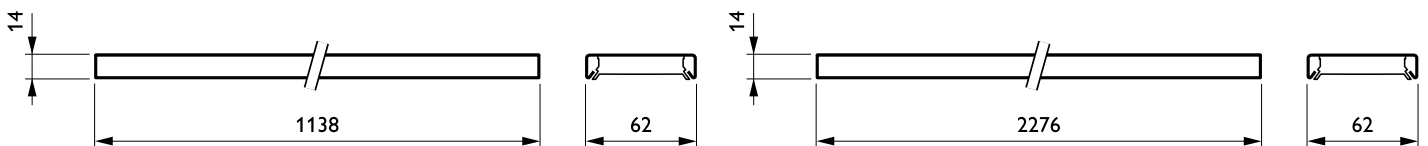

Maxos fusion

Características

- Sistema de calha dentro da calha com até 13 fios
- Elevada uniformidade e distribuições de luz sem artefactos
- Os equipamentos lineares, não lineares e os focos podem ser facilmente instalados na calha
- Oito óticas, incluindo distribuições assimétricas (duplas) e uma tampa fosca
- IP54 opcional, sem silicone
- Preparado para GreenWarehouse, Localização em espaços interiores e StoreWise

Aplicação

- (Alimentação) retail
- Áreas industriais
- Armazéns/centros de distribuição

Versions

Maxos Fusion Panel-LL512X WB BK

Maxos Fusion Panel-LL512X WB GR

Maxos Fusion Panel-LL623X

Desenho dimensional