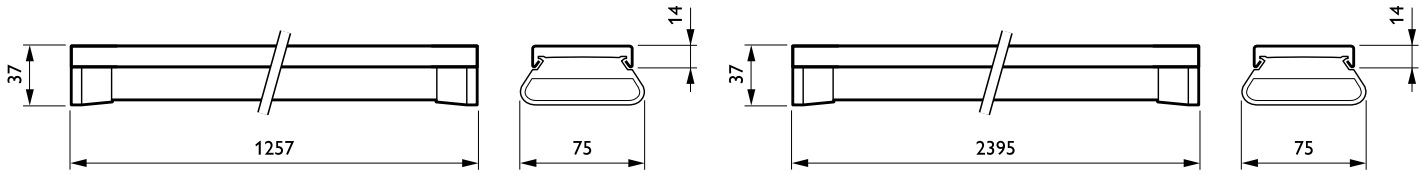

Maxos fusion

Desenho dimensional