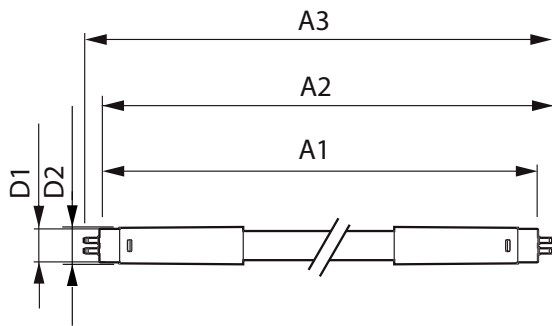

## Dimensional drawing

Product	D1	D2	A1	A2	A3
Master LEDtube Universal 1500mm UO 24W865 T8	25.7 mm	28 mm	1500 mm	1507.1 mm	1514.2 mm
Master LEDtube Universal 1500mm UO 24W830 T8	25.7 mm	28 mm	1500 mm	1507.1 mm	1514.2 mm
Master LEDtube Universal 1200mm UO 16W865 T8	25.7 mm	28 mm	1199.4 mm	1206.5 mm	1213.6 mm
Master LEDtube Universal 1200mm UO 16W840 T8	25.7 mm	28 mm	1199.4 mm	1206.5 mm	1213.6 mm
Master LEDtube Universal 1200mm UO 16W830 T8	25.7 mm	28 mm	1199.4 mm	1206.5 mm	1213.6 mm
Master LEDtube Universal 1500mm UO 24W840 T8	25.7 mm	28 mm	1500 mm	1507.1 mm	1514.2 mm