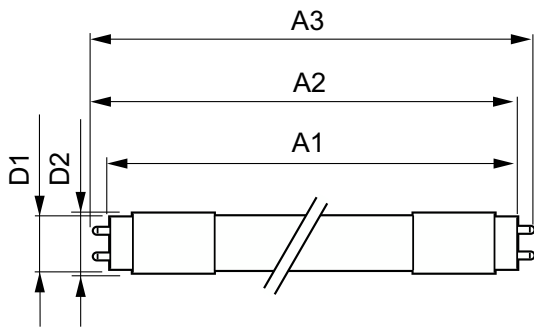

## Maatschets

Product	D1	D2	A1	A2	A3
MAS LEDtube VLE UN 1200mm UO 15.5W830 T8	26 mm	28 mm	1.199 mm	1.205 mm	1.213 mm
MAS LEDtube VLE UN 1200mm UO 15.5W840 T8	26 mm	28 mm	1.199 mm	1.205 mm	1.213 mm
MAS LEDtube VLE UN 1200mm UO 15.5W865 T8	26 mm	28 mm	1.199 mm	1.205 mm	1.213 mm
MAS LEDtube VLE UN 1500mm UO 23W830 T8	26 mm	28 mm	1.500 mm	1.506 mm	1.514 mm
MAS LEDtube VLE UN 1500mm UO 23W840 T8	26 mm	28 mm	1.500 mm	1.506 mm	1.514 mm
MAS LEDtube VLE UN 1500mm UO 23W865 T8	26 mm	28 mm	1.500 mm	1.506 mm	1.514 mm