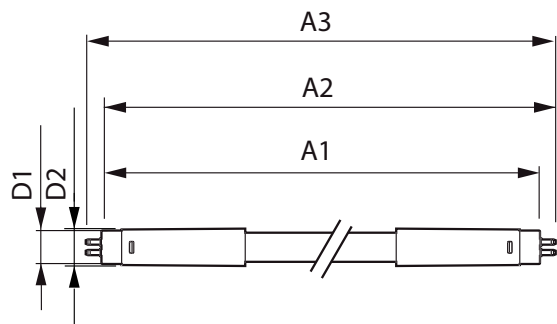

MASTER LEDtube Universal T8

Användning

- Kontor, affär, skola, butik
- Industribyggnader och lager

Versions

Måttskiss

Product	D1	D2	A1	A2	A3
Master LEDtube Universal 1500mm UO 24W865 T8	25,7 mm	28 mm	1500 mm	1507,1 mm	1514,2 mm
Master LEDtube Universal 1500mm UO 24W840 T8	25,7 mm	28 mm	1500 mm	1507,1 mm	1514,2 mm
Master LEDtube Universal 1200mm UO 16W865 T8	25,7 mm	28 mm	1199,4 mm	1206,5 mm	1213,6 mm
Master LEDtube Universal 1200mm UO 16W840 T8	25,7 mm	28 mm	1199,4 mm	1206,5 mm	1213,6 mm