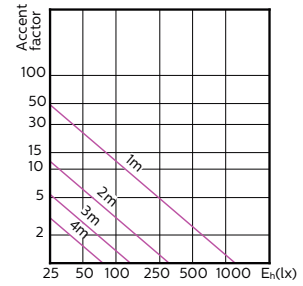

**MASTER LEDspot ExpertColor MV 35W GU10
930 36D**

**MASTER LEDspot ExpertColor MV 35W GU10
940 36D**

MASTER LEDspot ExpertColor MV

Accent Diagrams

MASTER LEDspot ExpertColor MV 50W GU10
927 25D

MASTER LEDspot ExpertColor MV 50W GU10
930 25D