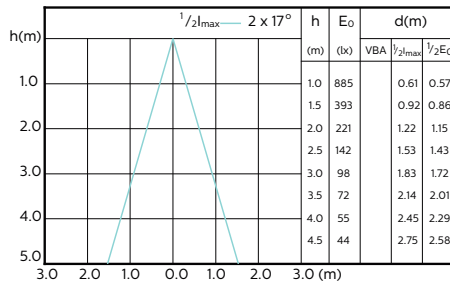

**MASTER LEDspot ExpertColor MV 50W GU10
930 36D**