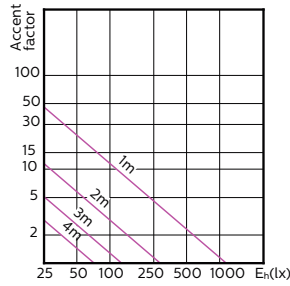

**MASTER LEDspot ExpertColor MV 35W GU10
930 36D**

**MASTER LEDspot ExpertColor MV 35W GU10
940 36D**

MASTER LEDspot ExpertColor MV

Accent Diagrams

MASTER LEDspot ExpertColor MV 50W GU10
927 25D

MASTER LEDspot ExpertColor MV 50W GU10
930 25D