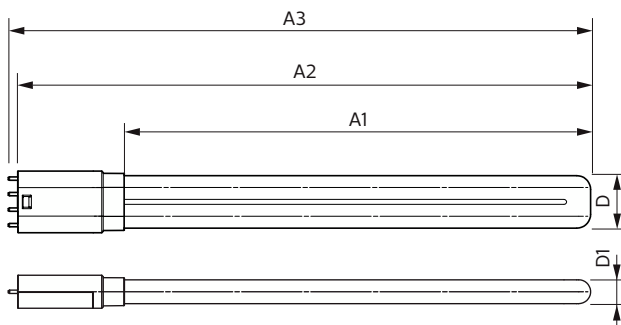

Versions

CorePro LED PLC 400mm 17W
2G11 830 2000lm

LEDtube COR PLL EU 8W 2G11

Plano de dimensiones

Product	D1	D2	A1	A2	A3
CorePro LED PLL EM/Mains 16.5W 830 4P	17 mm		330 mm	405 mm	412 mm
CorePro LED PLL EM/Mains 16.5W 840 4P	17 mm		330 mm	405 mm	412 mm
CorePro LED PLL HF 16.5W 830 4P 2G11	43,6 mm	23,4 mm	329,5 mm	405 mm	411,6 mm
CorePro LED PLL HF 16.5W 840 4P 2G11	43,6 mm	23,4 mm	329,5 mm	405 mm	411,6 mm
CorePro LED PLL HF 16.5W 865 4P 2G11	43,6 mm	23,4 mm	329,5 mm	405 mm	411,6 mm

Product	D	D1	A1	A2	A3
CorePro LED PLL EM/Mains 12W 830 4P	17 mm		250 mm	312 mm	319 mm
CorePro LED PLL EM/Mains 12W 840 4P	17 mm		250 mm	312 mm	319 mm
CorePro LED PLL HF 12W 830 4P 2G11	17 mm		250 mm	312 mm	319 mm
CorePro LED PLL HF 12W 840 4P 2G11	17 mm		250 mm	312 mm	319 mm
CorePro LED PLL HF 24W 830 4P 2G11	37,6 mm	17 mm	453 mm	528,5 mm	535,1 mm
CorePro LED PLL HF 24W 840 4P 2G11	37,6 mm	17 mm	453 mm	528,5 mm	535,1 mm
CorePro LED PLL HF 24W 865 4P 2G11	37,6 mm	17 mm	453 mm	528,5 mm	535,1 mm
CorePro LED PLL Mains 24W 830 4P	17 mm		453 mm	528 mm	535 mm
CorePro LED PLL Mains 24W 840 4P	17 mm		453 mm	528 mm	535 mm