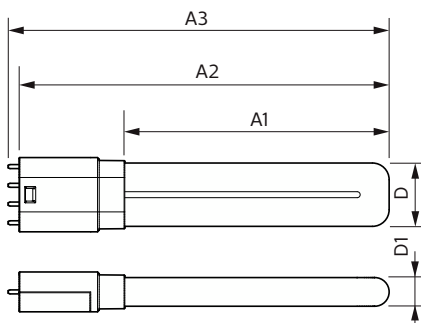

Versions

CorePro LED PLC 400mm 17W
2G11 830 2000lm

LEDtube COR PLL EU 8W 2G11

Plano de dimensiones

Product	D1	D2	A1	A2	A3
CorePro LED PLL EM/Mains 16.5W 830 4P	17 mm		330 mm	405 mm	412 mm
CorePro LED PLL EM/Mains 16.5W 840 4P	17 mm		330 mm	405 mm	412 mm
CorePro LED PLL HF 16.5W 830 4P 2G11	43,6 mm	23,4 mm	329,5 mm	405 mm	411,6 mm
CorePro LED PLL HF 16.5W 840 4P 2G11	43,6 mm	23,4 mm	329,5 mm	405 mm	411,6 mm
CorePro LED PLL HF 16.5W 865 4P 2G11	43,6 mm	23,4 mm	329,5 mm	405 mm	411,6 mm

Product	D	D1	A1	A2	A3
CorePro LED PLL EM/Mains 12W 830 4P	17 mm		250 mm	312 mm	319 mm
CorePro LED PLL EM/Mains 12W 840 4P	17 mm		250 mm	312 mm	319 mm
CorePro LED PLL HF 12W 830 4P 2G11	17 mm		250 mm	312 mm	319 mm
CorePro LED PLL HF 12W 840 4P 2G11	17 mm		250 mm	312 mm	319 mm
CorePro LED PLL HF 24W 830 4P 2G11	37,6 mm	17 mm	453 mm	528,5 mm	535,1 mm
CorePro LED PLL HF 24W 840 4P 2G11	37,6 mm	17 mm	453 mm	528,5 mm	535,1 mm
CorePro LED PLL HF 24W 865 4P 2G11	37,6 mm	17 mm	453 mm	528,5 mm	535,1 mm
CorePro LED PLL Mains 24W 830 4P	17 mm		453 mm	528 mm	535 mm
CorePro LED PLL Mains 24W 840 4P	17 mm		453 mm	528 mm	535 mm