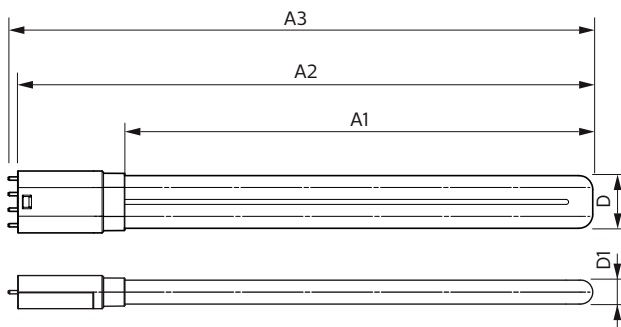

Versions

CorePro LED PLC 400mm 17W
2G11 830 2000lm

LEDtube COR PLL EU 8W 2G11

Plano de dimensiones

Product	D1	D2	A1	A2	A3
CorePro LED PLL EM/Mains 16.5W 830 4P	17 mm		330 mm	405 mm	412 mm
CorePro LED PLL EM/Mains 16.5W 840 4P	17 mm		330 mm	405 mm	412 mm
CorePro LED PLL HF 16.5W 830 4P 2G11	43,6 mm	23,4 mm	329,5 mm	405 mm	411,6 mm
CorePro LED PLL HF 16.5W 840 4P 2G11	43,6 mm	23,4 mm	329,5 mm	405 mm	411,6 mm
CorePro LED PLL HF 16.5W 865 4P 2G11	43,6 mm	23,4 mm	329,5 mm	405 mm	411,6 mm

Product	D	D1	A1	A2	A3
CorePro LED PLL EM/Mains 12W 830 4P	17 mm		250 mm	312 mm	319 mm
CorePro LED PLL EM/Mains 12W 840 4P	17 mm		250 mm	312 mm	319 mm
CorePro LED PLL HF 12W 830 4P 2G11	17 mm		250 mm	312 mm	319 mm
CorePro LED PLL HF 12W 840 4P 2G11	17 mm		250 mm	312 mm	319 mm
CorePro LED PLL HF 24W 830 4P 2G11	37,6 mm	17 mm	453 mm	528,5 mm	535,1 mm
CorePro LED PLL HF 24W 840 4P 2G11	37,6 mm	17 mm	453 mm	528,5 mm	535,1 mm
CorePro LED PLL HF 24W 865 4P 2G11	37,6 mm	17 mm	453 mm	528,5 mm	535,1 mm
CorePro LED PLL Mains 24W 830 4P	17 mm		453 mm	528 mm	535 mm
CorePro LED PLL Mains 24W 840 4P	17 mm		453 mm	528 mm	535 mm