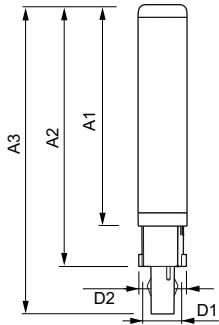

CorePro LED PLC

Maatschets

Product	D1	D2	A1	A2	A3
CorePro LED PLC CorePro LED PLC 6.5W 840 2P G24d-2	24,3 mm	28,4 mm	105,8 mm	125 mm	147,6 mm
CorePro LED PLC CorePro LED PLC 6.5W 830 2P G24d-2	24,3 mm	28,4 mm	105,8 mm	125 mm	147,6 mm

Product	D1	D2	A1	A2	A3
CorePro LED PLC CorePro LED PLC 6.5W 830 4P G24q-2	24,3 mm	28,4 mm	105,8 mm	125 mm	140,6 mm
CorePro LED PLC CorePro LED PLC 6.5W 840 4P G24q-2	24,3 mm	28,4 mm	105,8 mm	125 mm	140,6 mm

Regelsystemen en Dimmers

Dimbaar	Nee

Bedrijfs- en Elektrische gegevens

Opstarttijd (nom.)	0,5 s

Algemene informatie

Nominal Lifetime (Nom)	30000 h
Gespecificeerde levensduur (uur)	30000 h
Schakelcyclus	50.000X

Eisen aan armatuurontwerp

Color Rendering Index (Nom)	83
Lmf bij einde nominale levensduur (nom.)	70 %

Temperatuur

T-omgeving (max.)	35 °C
T-omgeving (min.)	-20 °C
T-opslag (max.)	65 °C
T-opslag (min.)	-40 °C

Goedkeuring en Toepassing

Order Code	Full Product Name	Energieverbruik kWh/1000 uur	Energy Efficiency Label (EEL)
54115900	CorePro LED PLC CorePro LED PLC 9W 830 4P G24q-3	12 kWh	A+
54117300	CorePro LED PLC CorePro LED PLC 9W 840 4P G24q-3	12 kWh	A+
54119700	CorePro LED PLC CorePro LED PLC 6.5W 830 4P G24q-2	9 kWh	A+
54121000	CorePro LED PLC CorePro LED PLC 6.5W 840 4P G24q-2	9 kWh	A+
54123400	CorePro LED PLC CorePro LED PLC 8.5W 830 2P G24d-3	11 kWh	A+
54125800	CorePro LED PLC CorePro LED PLC 8.5W 840 2P G24d-3	11 kWh	A+
54127200	CorePro LED PLC CorePro LED PLC 6.5W 830 2P G24d-2	9 kWh	A+
54129600	CorePro LED PLC CorePro LED PLC 6.5W 840 2P G24d-2	9 kWh	A+
70659600	CorePro LED PLC CorePro LED PLC 4.5W 830 2P G24d-1	5 kWh	A++
70661900	CorePro LED PLC CorePro LED PLC 4.5W 840 2P G24d-1	5 kWh	A++
70663300	CorePro LED PLC CorePro LED PLC 4.5W 830 4P G24q-1	6 kWh	A+
70665700	CorePro LED PLC CorePro LED PLC 4.5W 840 4P G24q-1	6 kWh	A+