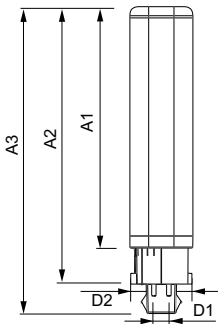

## Maatschets

Product	D1	D2	A1	A2	A3
CorePro LED PLC CorePro LED PLC 4.5W 840 4P G24q-1	24,3 mm	28,4 mm	95,8 mm	115 mm	130,6 mm
CorePro LED PLC CorePro LED PLC 4.5W 830 4P G24q-1	24,3 mm	28,4 mm	95,8 mm	115 mm	130,6 mm
CorePro LED PLC CorePro LED PLC 9W 830 4P G24q-3	24,3 mm	28,4 mm	128,8 mm	148 mm	163,6 mm
CorePro LED PLC CorePro LED PLC 9W 840 4P G24q-3	24,3 mm	28,4 mm	128,8 mm	148 mm	163,6 mm

Product	D1	D2	A1	A2	A3
CorePro LED PLC CorePro LED PLC 4.5W 840 2P G24d-1	24,3 mm	28,4 mm	95,8 mm	115 mm	137,6 mm
CorePro LED PLC CorePro LED PLC 4.5W 830 2P G24d-1	24,3 mm	28,4 mm	95,8 mm	115 mm	137,6 mm
CorePro LED PLC CorePro LED PLC 8.5W 830 2P G24d-3	24,3 mm	28,4 mm	128,8 mm	148 mm	170,6 mm
CorePro LED PLC CorePro LED PLC 8.5W 840 2P G24d-3	24,3 mm	28,4 mm	128,8 mm	148 mm	170,6 mm