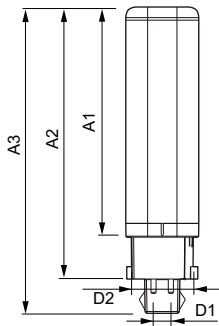

CorePro LED PLC

Maatschets

Product	D1	D2	A1	A2	A3
CorePro LED PLC CorePro LED PLC 6.5W 840 2P G24d-2	24,3 mm	28,4 mm	105,8 mm	125 mm	147,6 mm
CorePro LED PLC CorePro LED PLC 6.5W 830 2P G24d-2	24,3 mm	28,4 mm	105,8 mm	125 mm	147,6 mm

Product	D1	D2	A1	A2	A3
CorePro LED PLC CorePro LED PLC 6.5W 830 4P G24q-2	24,3 mm	28,4 mm	105,8 mm	125 mm	140,6 mm
CorePro LED PLC CorePro LED PLC 6.5W 840 4P G24q-2	24,3 mm	28,4 mm	105,8 mm	125 mm	140,6 mm

Regelsystemen en Dimmers

Dimbaar	Nee

Bedrijfs- en Elektrische gegevens

Opstarttijd (nom.)	0,5 s

Algemene informatie

Nominal Lifetime (Nom)	30000 h
Gespecificeerde levensduur (uur)	30000 h
Schakelcyclus	50.000X

Eisen aan armatuurontwerp

Color Rendering Index (Nom)	83
Lmf bij einde nominale levensduur (nom.)	70 %

Temperatuur

T-omgeving (max.)	35 °C
T-omgeving (min.)	-20 °C
T-opslag (max.)	65 °C
T-opslag (min.)	-40 °C

Goedkeuring en Toepassing

Order Code	Full Product Name	Energieverbruik kWh/1000 uur	Energy Efficiency Label (EEL)
54115900	CorePro LED PLC CorePro LED PLC 9W 830 4P G24q-3	12 kWh	A+
54117300	CorePro LED PLC CorePro LED PLC 9W 840 4P G24q-3	12 kWh	A+
54119700	CorePro LED PLC CorePro LED PLC 6.5W 830 4P G24q-2	9 kWh	A+
54121000	CorePro LED PLC CorePro LED PLC 6.5W 840 4P G24q-2	9 kWh	A+
54123400	CorePro LED PLC CorePro LED PLC 8.5W 830 2P G24d-3	11 kWh	A+
54125800	CorePro LED PLC CorePro LED PLC 8.5W 840 2P G24d-3	11 kWh	A+
54127200	CorePro LED PLC CorePro LED PLC 6.5W 830 2P G24d-2	9 kWh	A+
54129600	CorePro LED PLC CorePro LED PLC 6.5W 840 2P G24d-2	9 kWh	A+
70659600	CorePro LED PLC CorePro LED PLC 4.5W 830 2P G24d-1	5 kWh	A++
70661900	CorePro LED PLC CorePro LED PLC 4.5W 840 2P G24d-1	5 kWh	A++
70663300	CorePro LED PLC CorePro LED PLC 4.5W 830 4P G24q-1	6 kWh	A+
70665700	CorePro LED PLC CorePro LED PLC 4.5W 840 4P G24q-1	6 kWh	A+