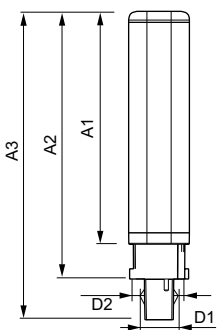

## Maatschets

Product	D1	D2	A1	A2	A3
CorePro LED PLC CorePro LED PLC 4.5W 840 4P G24q-1	24,3 mm	28,4 mm	95,8 mm	115 mm	130,6 mm
CorePro LED PLC CorePro LED PLC 4.5W 830 4P G24q-1	24,3 mm	28,4 mm	95,8 mm	115 mm	130,6 mm
CorePro LED PLC CorePro LED PLC 9W 830 4P G24q-3	24,3 mm	28,4 mm	128,8 mm	148 mm	163,6 mm
CorePro LED PLC CorePro LED PLC 9W 840 4P G24q-3	24,3 mm	28,4 mm	128,8 mm	148 mm	163,6 mm

Product	D1	D2	A1	A2	A3
CorePro LED PLC CorePro LED PLC 4.5W 840 2P G24d-1	24,3 mm	28,4 mm	95,8 mm	115 mm	137,6 mm
CorePro LED PLC CorePro LED PLC 4.5W 830 2P G24d-1	24,3 mm	28,4 mm	95,8 mm	115 mm	137,6 mm
CorePro LED PLC CorePro LED PLC 8.5W 830 2P G24d-3	24,3 mm	28,4 mm	128,8 mm	148 mm	170,6 mm
CorePro LED PLC CorePro LED PLC 8.5W 840 2P G24d-3	24,3 mm	28,4 mm	128,8 mm	148 mm	170,6 mm