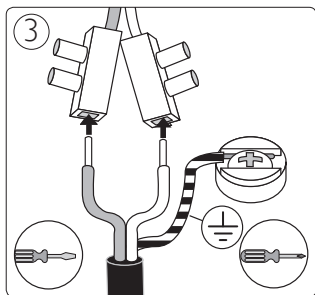

# PHILIPS

37241/\*\*/13

37245/\*\*/13

37246/\*\*/13

Incl.

Philips Lighting Contact Centre  
Int. Business Reply Service  
I.B.R.S. / C.C.R.I. Numéro 10461  
5600 VB Eindhoven  
Pays-Bas / The Netherlands

[www.philips.com/homelighting](http://www.philips.com/homelighting)  
☎ +800 7445 4775