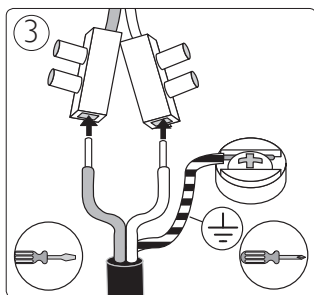

# PHILIPS

37241/\*\*/13

37245/\*\*/13

37246/\*\*/13

Incl.

Philips Lighting Contact Centre  
Int. Business Reply Service  
I.B.R.S. / C.C.R.I. Numéro 10461  
5600 VB Eindhoven  
Pays-Bas / The Netherlands

[www.philips.com/homelighting](http://www.philips.com/homelighting)  
☎ +800 7445 4775