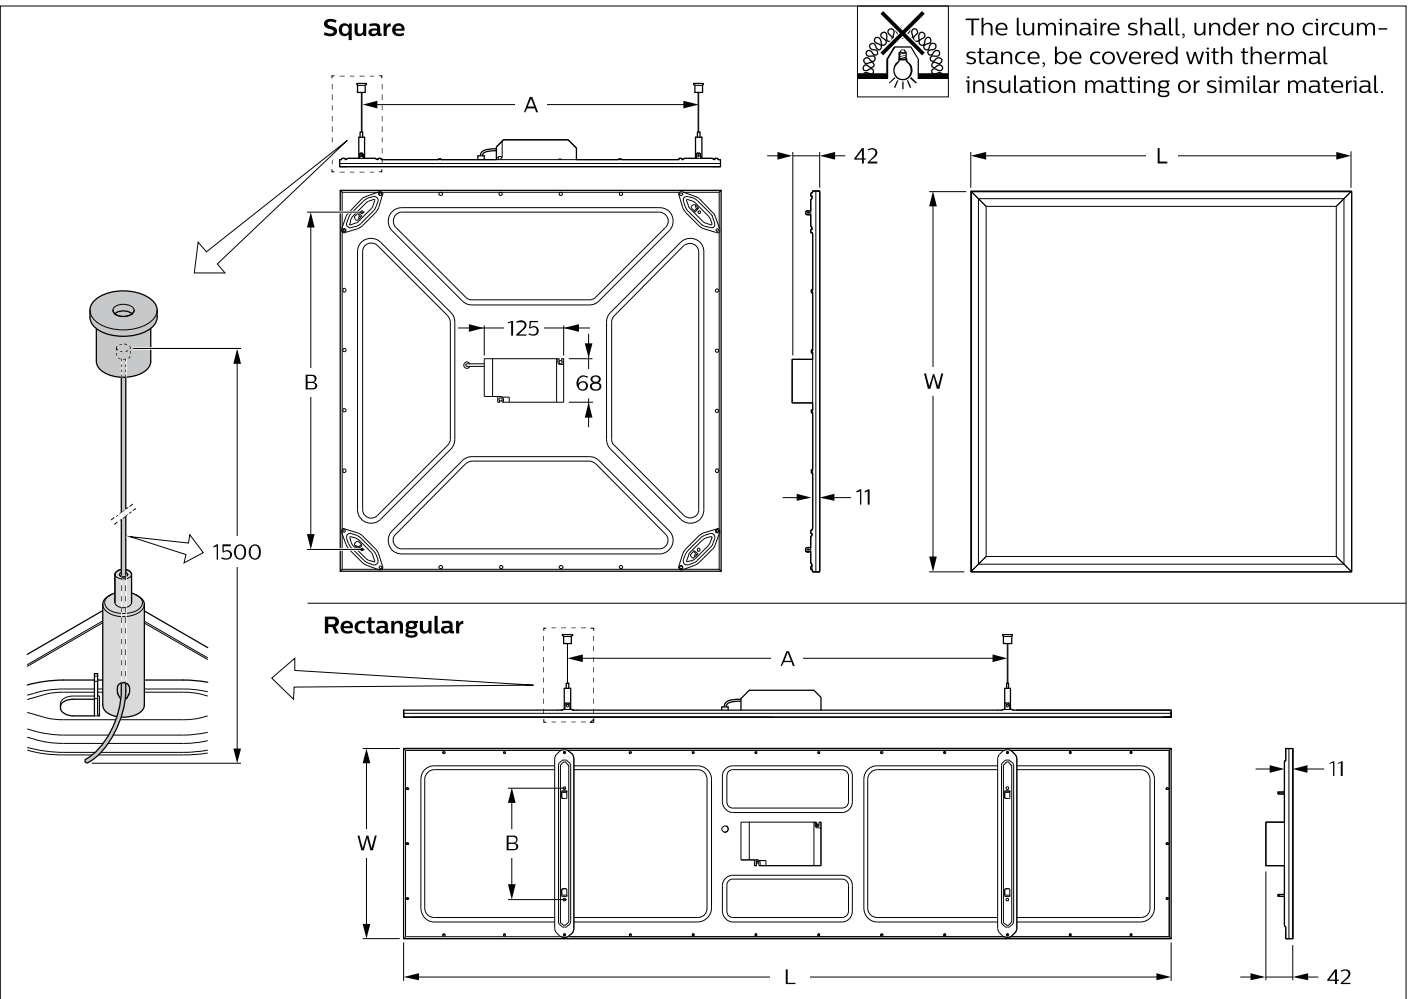

GLOW  
WIRE  
650°C

	Driver	Lumen (lm)	CCT (K)	L x W x H (mm)	A x B (mm)	
RC127V	PSU(36W) / PSD(36W)	3400 3600	3000 4000	597 x 597 x 42	528 x 528	4.1
RC127V	PSU(36W) / PSD(36W)	3400 3600	3000 4000	1197 x 297 x 42	686 x 160	4.1
RC128V	PSU(36W) / PSD(36W)	3400 3600	3000 4000	622 x 622 x 42	553 x 553	4.3