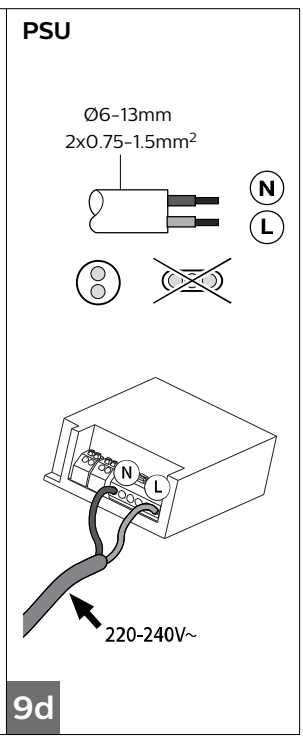

### RC127V/RC128V

Safety cable  
1200 x 1 mm

220V  
240V

50Hz  
60Hz

LEDs

Ta  
25°C

IK02

Max.  
40°C  
Min.  
10°C

GLOW  
WIRE  
650°C

	Driver	Lumen (lm)	CCT (K)	L x W x H (mm)	A x B (mm)	
RC127V	PSU(36W) / PSD(36W)	3400 3600	3000 4000	597 x 597 x 42	528 x 528	4.1
RC127V	PSU(36W) / PSD(36W)	3400 3600	3000 4000	1197 x 297 x 42	686 x 160	4.1
RC128V	PSU(36W) / PSD(36W)	3400 3600	3000 4000	622 x 622 x 42	553 x 553	4.3

**1**

**4**

**5**

**Recessed**

**6**

**Safety cable**

**7**

**Optional:**