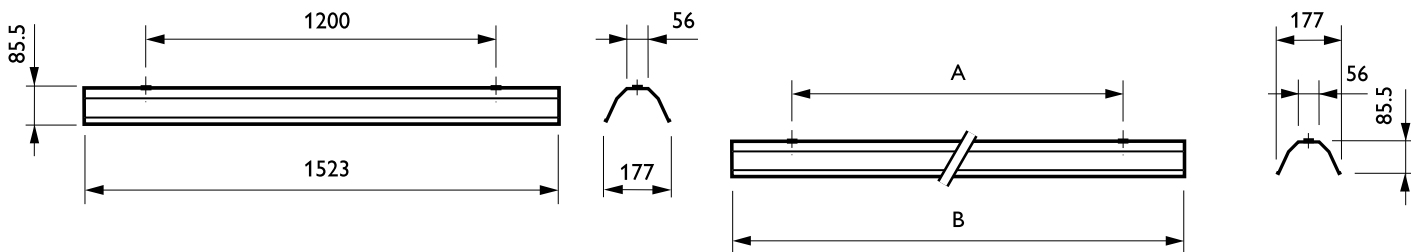

Lineco TMS022

Rysunki techniczne

Product

GMS022 1/2 58 R