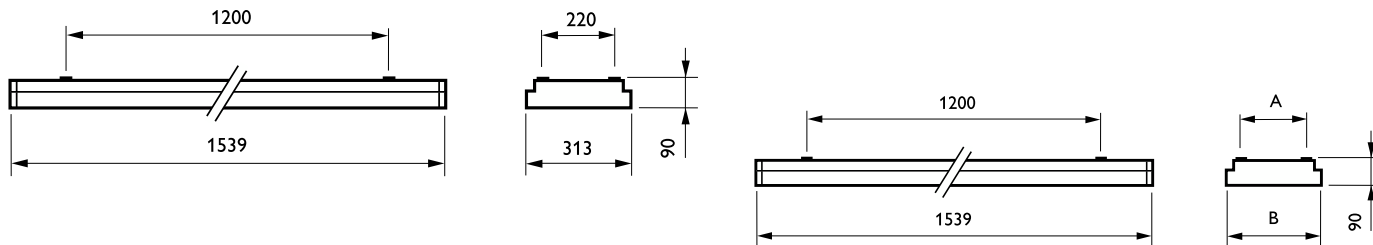

TBH375

Maatschets

Product

TBH375 2xTL-D58W HFP