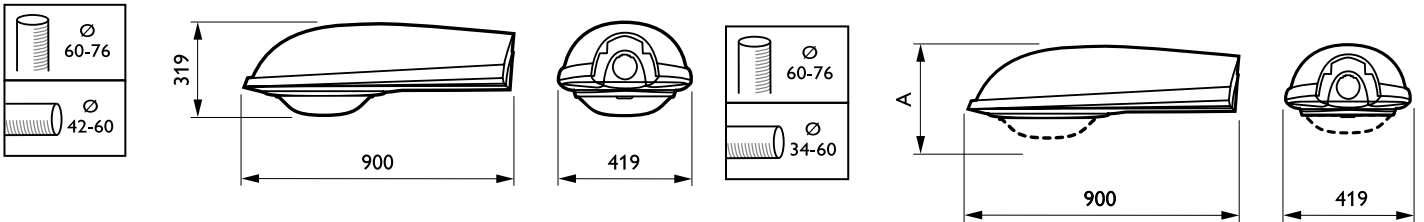

Iridium SGS254/454

Productgegevens

Productnaam voor bestelling	SGS254 SON-T250W II CP GB GR SND
Volledige productnaam	SGS254 SON-T250W II CP GB GR SND
Full EOC	871155982537300
Beschrijving lokale code	SGS254SONT250CG
Bestelcode	82537300
Materiaalnr. (12NC)	910401875818

Lokale code	SGS254SONT250CG
Numerator - Aantal per pak	1
EAN/UPC - product/behuizing	8711559825373
Numerator - Dozen per buitendoos	1
EAN/UPC - Case	8711559825373

Maatschets

Product	A
SGS254 SON-T250W II CP GB GR SND	319 mm