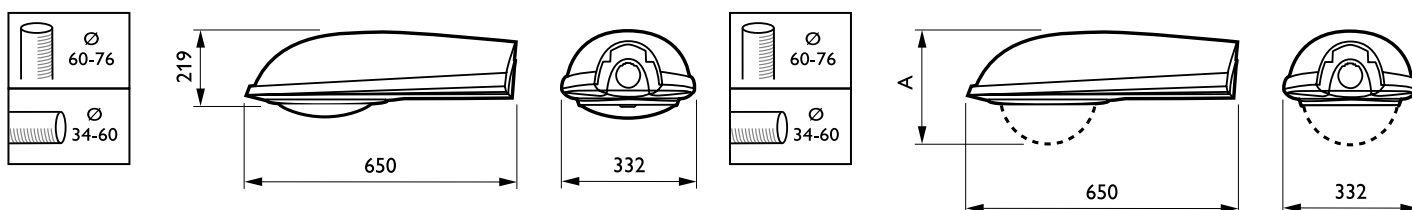

Iridium SGS252/452

Farba dielov	-
Schválenie a použitie	
Krytie IP	IP66 [Ochrana pred vniknutím prachu a odolnosť proti prúdu vody]
Kód krytia IP (mechanický náraz)	IK08 [5 J, chránené pred vandalizmom]
Trieda ochrany IEC	Bezpečnostná trieda II
Údaje o produkte	
Objednávkový názov produktu	SGS252 PL-T/4P42W EB II OR GB GR

Úplný názov produktu	SGS252 PL-T/4P42W EB II OR GB GR
Úplný kód produktu	871155965258000
Objednávkový kód	65258000
Č. materiálu (12NC)	910401881118
Čitateľ – množstvo kusov v balení	1
EAN/UPC – produkt/puzdro	8711559652580
Čitateľ – počet balení v krabici	1
EAN/UPC – balenie	8711559652580

Rozmerový obrázok

Product	A
SGS252 PL-T/4P42W EB II OR GB GR	219 mm