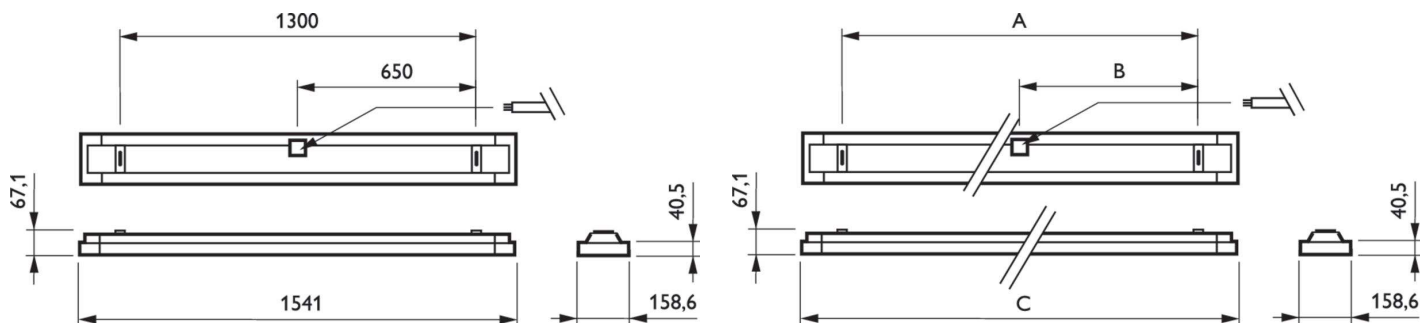

EFix TCS260

Mekanik och armaturhus

Fixeringspunkt, längdavstånd (nom)	1 300 mm
Armaturhusets färg	Vit
Total längd	1 541 mm

Användning och godkännande

Kod för kapslingsklass	IP20 [Petsyddad]
Skyddsklass IEC	Säkerhetsklass I

Användningsförhållanden

Lämplig för sluppmässig brytning	Ej tillämpligt

Produktdata

Beställningsproduktnamn	TCS260 1x35W/830 HFD D6 WH
Fullständigt produktnamn	TCS260 1x35W/830 HFD D6 WH
Full EOC	872790061965200
Beställningsnummer	61965200
Materialnummer (12NC)	910402288012
SAP-Räknare – Antal per förpackning	1
EAN/UPC - Produkt/fodral	8727900619652
Räknare - antal förpackningar per kartong	1
EAN/UPC - Hölje	8727900619652

Måttskiss

Product	A	B	C
TCS260 1x35W/830 HFD D6 WH	1 300 mm	650 mm	1 541 mm