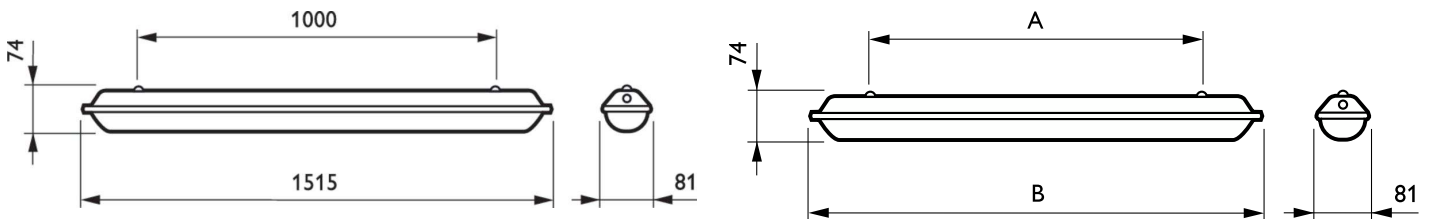

TCW060

Αριθμητής SAP - Πακέτα ανά εξωτερικό κουτί 1

EAN/UPC - Κιβώτιο

8727900638653

Σχεδιάγραμμα διαστάσεων

Product	A	B
TCW060 1xTL5-35W HFP	1.000 mm	1.515 mm