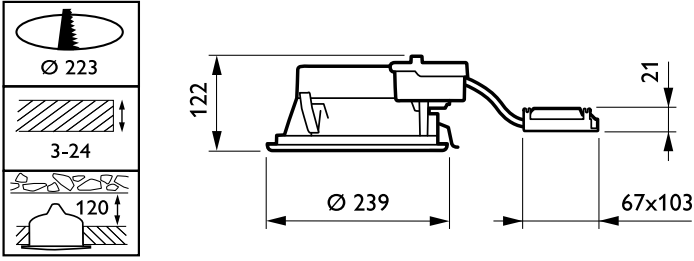

Europa 2

Ürün Verileri	
Tam ürün kodu	871829108584300
Sipariş ürün adı	FBS120 2XPL-C/4P18W/830 HF-H PG CW3
EAN/UPC - Ürün	8718291085843
Sipariş kodu	08584300
Numeratör - Paket Başına Miktar	1
Numeratör - Büyük kutu başına paket sayısı	1

Malzeme No. (12NC)	910500451707
Net Ağırlık (Parça Başı)	1,474 kg

Boyutlu çizim

Europa 2 FBS120