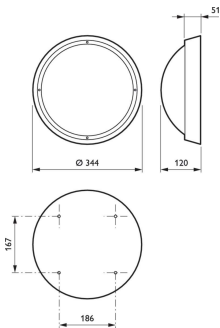

Omgevingstemperatuurbereik	0 tot +25 °C

Dimbaarheid en regelsystemen

Dimbaar	Nee
Driver/VSA	Voedingsunit (aan/uit)
Constante lichtopbrengst	Nee

Eigenschappen behuizing en afmetingen

Materiaal behuizing	Composiet materialen
Reflector materiaal	-
Materiaal optiek	Polycarbonaat
Materiaal optische lichtkap/lens	Polycarbonaat
Fixation materiaal	Polyamide
Kleur behuizing	Grijs
Afwerking optische lichtkap/lens	Opaal

Totale hoogte	120 mm
Totale diameter	344 mm

Keurmerken en classificaties

Beschermingsklasse	IP 65 [Bescherming tegen binnendringen van stof, straalwaterdicht]
IK-classificatie	IK10 [20 J, vandalismebestendig]
Beschermingsklasse IEC	Veiligheidsklasse I

Initiële prestaties (conform IEC)

Tolerantie lichtstroom	+/-10%
Aanvankelijke kleurkwaliteit	(0.43, 0.40) SDCM <3
Tolerantie energieverbruik	+/-10%

Toepassingsomstandigheden

Prestaties bij omgevingstemperatuur Tq	25 °C
Maximaal dimniveau	Niet van toepassing
Geschikt voor willekeurige schakeling	Nee

Productgegevens

Productnaam voor bestelling	WL120V LED12S/830 PSU EL3 GR
Volledige productnaam	WL120V LED12S/830 PSU EL3 GR
Full EOC	871869624291900
Bestelcode	24291900
Materiaalnr. (12NC)	910500454792
Lokale code	WL120V1283GREL3
Numerator - Aantal per pak	1
EAN/UPC - product/behuizing	8718696240946
Numerator - Dozen per buitendoos	1
EAN/UPC - Case	8718696242919

Maatschets