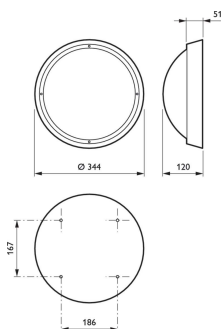

Temperatur

Omgivelsestemperatur	0 til +25 °C

Kontroller og dimming

Kan dimmes	Nei
Driver/kraftenhet/transformator	Strømforsyningsenhet (på/av)
Konstant lyseffekt (CLO)	Nei

Mekanikk og innfatning

Innfatningsmateriale	Komposittmaterialer
Reflektormateriale	-
Optisk materiale	Polykarbonat
Optisk deksel/linsemateriale	Polykarbonat
Fixation material	Polyamid
Innfatningsfarge	Grå
Optisk deksel/linsefinish	Opal

Total høyde	120 mm
Total diameter	344 mm

Godkjenning og bruksområde

Ingress beskyttelseskode	IP65 [Beskyttet mot støvgjennomtrengning, spylesikker]
Mekanisk støtbeskyttelseskode	IK10 [20 J hærverksikker]
IEC-beskyttelsesklasse	Sikkerhetsklasse I

Innledende ytelse (i samsvar med IEC)

Lysstrømstoleranse	+/-10%
Innledende kromatisitet	(0.43, 0.40) SDCM <3
Strømforbrukstoleranse	+/-10%

Bruksforhold

Ytelse omgivelsestemperatur Tq	25 °C
Maksimalt dimmenivå	Ikke relevant
Egnet for tilfeldig veksling	Nei

Produktdata

Produktnavn for bestilling	WL120V LED12S/830 PSU EL3 GR
Fullstendig produktnavn	WL120V LED12S/830 PSU EL3 GR
Full EOC	871869624291900
Bestillingskode	24291900
Materialenr. (12NC)	910500454792
SAP-teller – antall per pakke	1
EAN/UPC – produkt/boks	8718696240946
SAP-teller – pakker per utvendige	1
EAN/UPC – boks	8718696242919

Målskisse