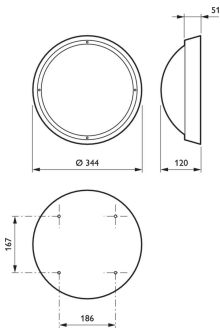

Dimbaar	Nee
Driver/VSA	Voedingsunit, regelend
Bedieningsinterface	Op sensor gebaseerde dimmer
Constance lichtopbrengst	Nee

Eigenschappen behuizing en afmetingen

Materiaal behuizing	Composiet materialen
Reflectormateriaal	-
Materiaal optiek	Polycarbonaat
Materiaal optische lichtkap/lens	Polycarbonaat
Fixation materiaal	Polyamide
Kleur behuizing	Wit

Afwerking optische lichtkap/lens	Opaal
Totale hoogte	120 mm
Totale diameter	344 mm

Keurmerken en classificaties

Beschermingsklasse	IP 65 [Bescherming tegen binnendringen van stof, straalwaterdicht]
IK-classificatie	IK10 [20 J, vandalismebestendig]
Beschermingsklasse IEC	Veiligheidsklasse I

Initiële prestaties (conform IEC)

Tolerantie lichtstroom	+/-10%
Aanvankelijke kleurkwaliteit	(0.43, 0.40) SDCM <3
Tolerantie energieverbruik	+/-10%

Toepassingsomstandigheden

Prestaties bij omgevingstemperatuur Tq	25 °C
Maximaal dimniveau	Niet van toepassing
Geschikt voor willekeurige schakeling	Ja

Productgegevens

Productnaam voor bestelling	WL120V LED12S/830 PSU EL3 MDU WH
Volledige productnaam	WL120V LED12S/830 PSU EL3 MDU WH
Full EOC	871869624096000
Bestelcode	24096000
Materiaalnr. (12NC)	910500454794
Lokale code	WL120V1283WHMEL
Numerator - Aantal per pak	1
EAN/UPC - product/behuizing	8718696240960
Numerator - Dozen per buitendoos	1
EAN/UPC - Case	8718696240960

Maatschets