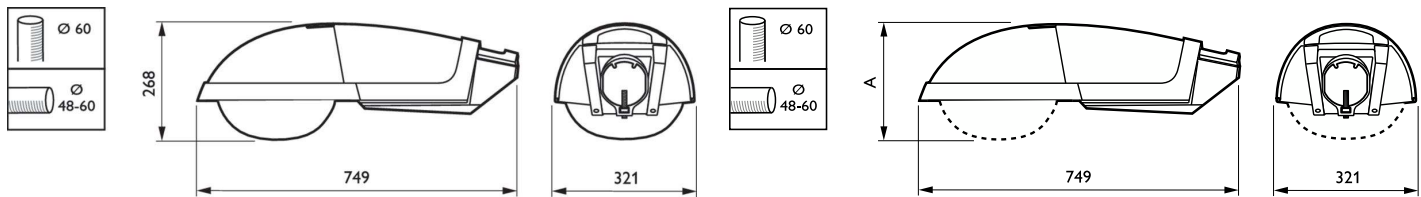

Selenium

SGP340 CPO-TW60W K EB II OR PC 48/60

Vital, MASTER CosmoWhite CPO-TW, 60 W, Elektronika, II. biztonsági osztály, Nyitott CT-POT, Polikarbonát burra, Univerzális, 48–60 mm-es átmérőhöz

A Selenium SGP340 egy hatékony, ergonomikus útvilágító lámpatest. Egyszerű, lekerekített formája javítja a nappali látképet, így a lámpatest minden környezetbe könnyen beilleszthető. A Selenium a megújult T-POT reflektort tartalmazza, mely kiváló fényteljesítményt biztosít. Az átkapcsoló elektronika illetve az egyedi Chronosense rendszer (pilot kábel nélkül) energiamegtakarítási lehetőséget nyújt. A Selenium oszlopkarra vagy oszlopcsúcsra szerelhető és három döntési szöget kínál az optimális fényeloszlásért (0°, 5°, 15°).

Termék adatok

Általános információ		Optikai típus – kültéri	
Lámpacsalád kódja	CPO-TW [MASTER CosmoWhite CPO-TW]	Nyitott CT-POT	
Fejelés - foglalat	PGZ12 [PGZ12]	Működtetés és elektronika	
Működtető szerelvény	EB [Elektronika]	Bemeneti feszültség	220–240 V
Fotocella	-	Teljesítményfelvétel	60 W
Termékcsalád kódja	SGP670 [Vital]	Mechanika és tokozás	
Beépített vezérlés	-	Ház színe	Szürke
CE jelölés	Igen	Rögzítőeszköz	Univerzális, 48–60 mm-es átmérőhöz
ENEC jel	-	Teljes magasság	268 mm
Technikai adatok		Tanúsítvány és alkalmazási területek	
Normál dőlésszögű oszlopfej	5°	Por és víz elleni védelem kódja	IP66 [Porbejutás ellen védett, vízsugár ellen védett]
Szabványos dőlésszög oldalsó bevezetésénél	0°	Mech. behatások elleni védelem kódja	IK10 [20 J-ig vandalizmusnak ellenálló]
Optikai burra típusa	Polikarbonát burra		

Selenium

IEC védelmi osztály	II. biztonsági osztály
Termékadatok	
A termék megrendelési neve	SGP340 CPO-TW60W K EB II OR PC 48/60
Teljes terméknev	SGP340 CPO-TW60W K EB II OR PC 48/60
Full EOC	872790062617900

Méretezett rajza

Product

SGP340 CPO-TW60W K EB II OR PC 48/60