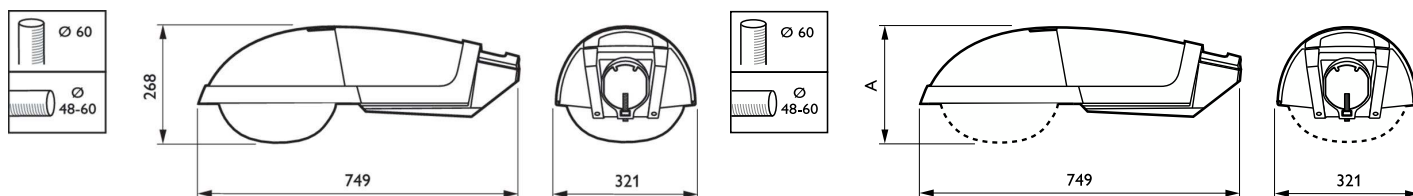

Selenium

Aprovação e aplicação

Código de proteção de entrada	IP66 [Proteção contra penetração de pó, à prova de jato]
Código de proteção mecânica contra impactos	IK10 [20 J antivandalismo]
Classe de proteção IEC	Classe de segurança II

Dados do produto

Nome de produto da encomenda	SGP340 CPO-TW60W K EB II OR PC 48/60
Nome do produto completo	SGP340 CPO-TW60W K EB II OR PC 48/60

Código do produto completo	872790062617900
Código de encomenda	62617900
N.º material (12NC)	910500967212
Numerador – Quantidade por embalagem	1
EAN/UPC – Produto/caixa	8727900626179
Numerador – Embalagens por caixa exterior	1
EAN/UPC – Caso	8727900626179

Desenho dimensional

Product

SGP340 CPO-TW60W K EB II OR PC 48/60