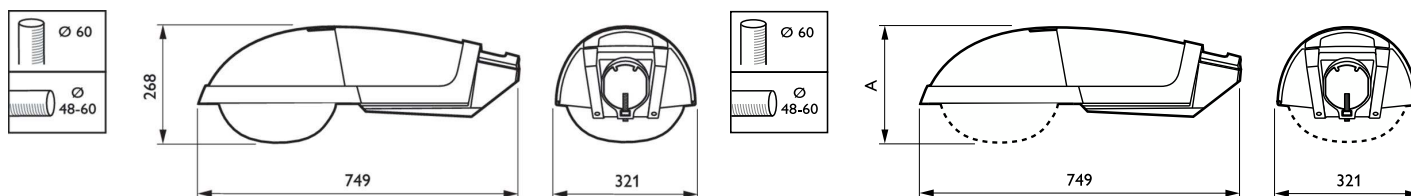

### Dados do produto

Informações gerais		Funcionamento e características elétricas	
Código da família das lâmpadas	CPO-TW [MASTER CosmoWhite CPO-TW]	Ângulo de inclinação standard na entrada lateral	0°
Casquilho	PGZ12 [PGZ12]	Tipo de difusor ótico	Difusor curvo/tampa de policarbonato
Equipamento	EB [Eletrónico]	Tipo de ótica exterior	CT-POT aberto
Célula fotoelétrica	-	<b>Características mecânicas e compartimento</b>	
Código da família de produtos	SGP670 [Vital]	Cor do compartimento	Cinzento
Controlo incorporado	-	Dispositivo de montagem	Universal para diâmetro de 48 a 60 mm
Marca CE	Sim	Altura total	268 mm
Marca ENEC	-		
<b>Caraterísticas técnicas da luz</b>			
Ângulo de inclinação standard no topo da coluna	5°		

## Dados do produto

Nome de produto da encomenda	SGP340 CPO-TW90W K EB II OR PC 48/60
Nome do produto completo	SGP340 CPO-TW90W K EB II OR PC 48/60

Código do produto completo	872790062619300
Código de encomenda	62619300
N.º material (12NC)	910500967412
Numerador – Quantidade por embalagem	1
EAN/UPC – Produto/caixa	8727900626193
Numerador – Embalagens por caixa exterior	1
EAN/UPC – Caso	8727900626193

## Desenho dimensional