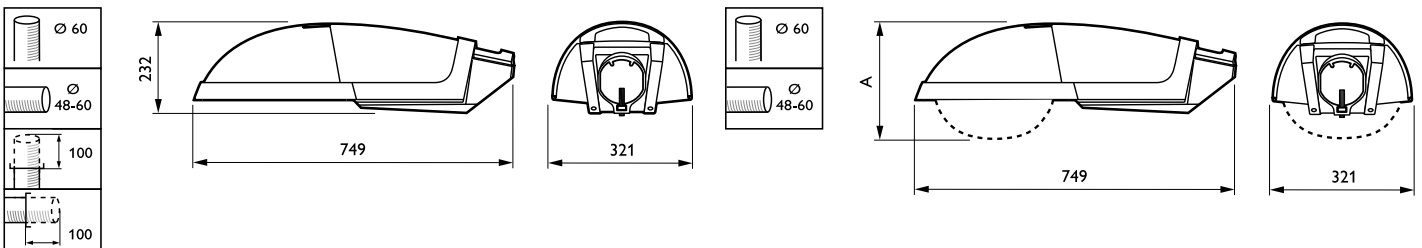

Selenium

Механические компоненты и корпус

Цвет корпуса	Серый
Монтажное устройство	Универсальный для диаметров от 48 до 60 мм
Общая высота	232 мм

Соответствие требованиям и область применения

Код защиты от проникновения (IP)	IP66 [Защита от попадания пыли, защита от струй]
Код степени защиты от механических воздействий	IK08 [5 Дж, вандалопрочный]
Класс защиты IEC	Класс безопасности II

Данные об изделии

Название продукта для заказа	SGP340 CPO-TW60W K EBR II OR FG LS-8 48/

Полное название продукта	SGP340 CPO-TW60W K EBR II OR FG LS-8 48/
Полный код продукта	872790062624700
Код заказа	910500967912
Материал № (12NC)	910500967912
Нумератор — количество на упаковку	1
EAN/UPC — продукт/короб	8727900626247
Нумератор — упаковок на внешний короб	1
EAN/UPC — короб	8727900626247

Чертеж размеров

Product

SGP340 CPO-TW60W K EBR II OR FG LS-8 48/