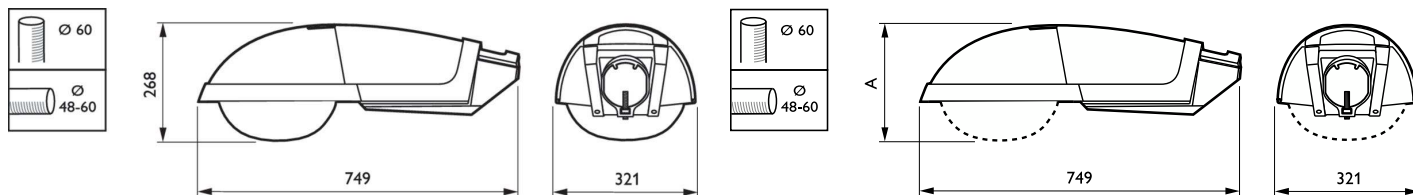

Selenium

Fullstendig produktnavn	SGP340 CPO-TW140W K EBR II OR PC LS-8 48
Full EOC	872790062627800
Lokal kodebeskrivelse	3510293
Bestillingskode	62627800
Materialenr. (12NC)	910500968212
Lokal bestillingskode	3510293

SAP-teller – antall per pakke	1
EAN/UPC – produkt/boks	8727900626278
SAP-teller – pakker per utvendige 1	
EAN/UPC – boks	8727900626278

Målskisse

Product

SGP340 CPO-TW140W K EBR II OR PC LS-8 48