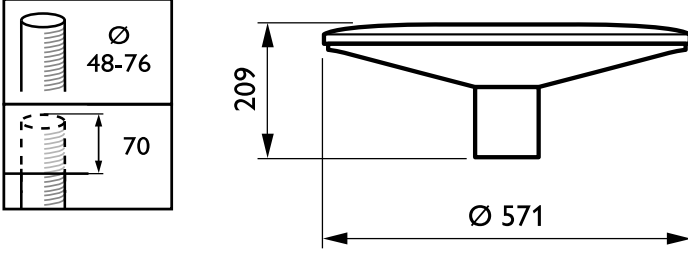

TownGuide Core

Boyutlu çizim

TownGuide Core BDP001/002