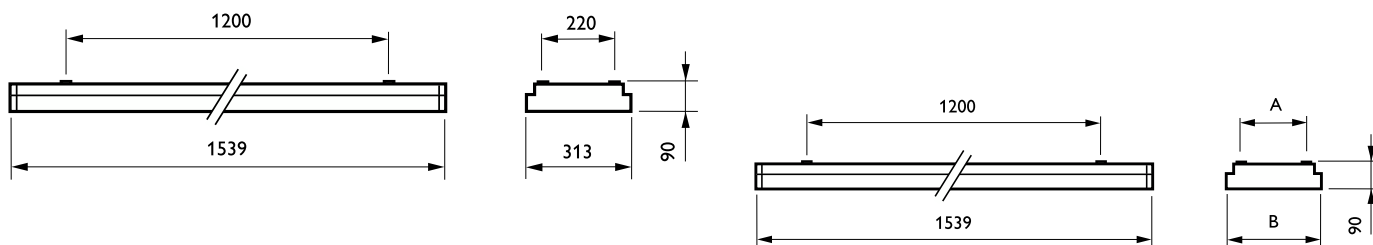

TBH375

Numerator - Aantal per pak	1
EAN/UPC - product/behuizing	8711559758084
Numerator - Dozen per buitendoos	1

EAN/UPC - Case	8711559758084

Maatschets

Product

TBH375 2xTL5-80W/830 HFP PI