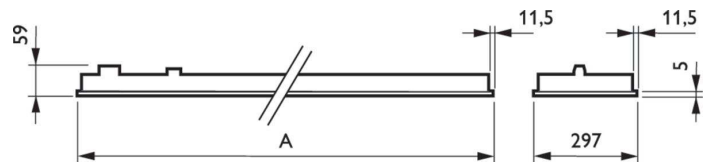

SmartForm TBS460/461/471

Ingebouwde regeling	-
CE-markering	Ja
Brandbaarheidsmarkering	Voor montage op normaal brandbare oppervlakken
ENEC-markering	ENEC-markering
Gloeidraadtest	Temperatuur 850 °C, duur 5 s

Gegevens lichttechniek

Aantal lichtbronnen	2
Kleur lichtbron	830 warmwit
Optiektype	Semi-hoogglanzende optiek, 3D-microlamellen, zeer hoogreflecterend
Type lichtkap	-

Bedrijfs- en elektrische gegevens

Ingangsspanning	220 tot 240 V
Energieverbruik	35 W
Aansluiting	3-polige plug-in connector, Wieland/Adels-compatibel
Kabel	-

Eigenschappen behuizing en afmetingen

Kleur behuizing	Wit
Totale lengte	1.497 mm

Keurmerken en classificaties

Beschermingsklasse	IP 20 [Bescherming tegen vingers]
IK-classificatie	IK02 [0.2 J standaard]
Beschermingsklasse IEC	Veiligheidsklasse I

Toepassingsomstandigheden

Geschikt voor willekeurige schakeling Niet van toepassing

Productgegevens

Productnaam voor bestelling	TBS460 2x35W/830 HFP D8-VH W AIR IP
Volledige productnaam	TBS460 2x35W/830 HFP D8-VH W AIR IP
Full EOC	871794398233200
Beschrijving lokale code	TBS460235D8VHIP
Bestelcode	98233200
Materiaalnr. (12NC)	910501864703
Lokale code	TBS460235D8VHIP
Numerator - Aantal per pak	1
EAN/UPC - product/behuizing	8717943982332
Numerator - Dozen per buitendoos	1
EAN/UPC - Case	8717943982332

Maatschets

Product	A
TBS460 2x35W/830 HFP D8-VH W AIR IP	1.497 mm