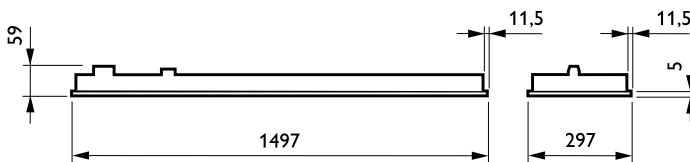

SmartForm TBS460/461/471

Ingebouwde regeling	-
CE-markering	Ja
Brandbaarheidsmarkering	Voor montage op normaal brandbare oppervlakken
ENEC-markering	ENEC-markering
Gloeidraadtest	Temperatuur 850 °C, duur 5 s

Gegevens lichttechniek

Aantal lichtbronnen	2
Kleur lichtbron	830 warmwit
Optiektype	Semi-hoogglanzende optiek, 3D-microlamellen, zeer hoogreflecterend
Type lichtkap	-

Bedrijfs- en elektrische gegevens

Ingangsspanning	220 tot 240 V
Energieverbruik	35 W
Aansluiting	3-polige plug-in connector, Wieland/Adels-compatibel
Kabel	-

Eigenschappen behuizing en afmetingen

Kleur behuizing	Wit
Totale lengte	1.497 mm

Keurmerken en classificaties

Beschermingsklasse	IP 20 [Bescherming tegen vingers]
IK-classificatie	IK02 [0.2 J standaard]
Beschermingsklasse IEC	Veiligheidsklasse I

Toepassingsomstandigheden

Geschikt voor willekeurige schakeling Niet van toepassing

Productgegevens

Productnaam voor bestelling	TBS460 2x35W/830 HFP D8-VH W AIR IP
Volledige productnaam	TBS460 2x35W/830 HFP D8-VH W AIR IP
Full EOC	871794398233200
Beschrijving lokale code	TBS460235D8VHIP
Bestelcode	98233200
Materiaalnr. (12NC)	910501864703
Lokale code	TBS460235D8VHIP
Numerator - Aantal per pak	1
EAN/UPC - product/behuizing	8717943982332
Numerator - Dozen per buitendoos	1
EAN/UPC - Case	8717943982332

Maatschets

Product	A
TBS460 2x35W/830 HFP D8-VH W AIR IP	1.497 mm