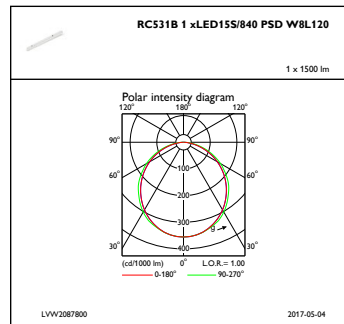

Controles e regulação

Regulável	true
-----------	------

Dados mecânicos e de revestimento

Configuração do compartimento	VPC [Versão de teto com perfil visível]
Material do compartimento	Steel
Material refletor	-
Material da ótica	-
Material de lente/tampa ótica	Policarbonato
Material do tabuleiro do equipamento	Steel
Material de fixação	Steel
Acabamento da lente/difusor ótico	Opalino
Comprimento global	1197 mm
Largura total	75 mm
Altura total	79 mm
Cor	WH

Desempenho inicial (compatível com IEC)

Fluxo luminoso inicial	1500 lm
Tolerância do fluxo luminoso	+/-10%
Eficiência da luminária LED inicial	103 lm/W
Temperatura da cor correlacionada inicial	4000 K
Índice de composição de cores inicial	≥80
Cromaticidade inicial	(0,38, 0,38) SDCM <3
Potência de entrada inicial	14,6 W
Tolerância de consumo de energia	+/-10%

Dados do produto

Código do produto completo	871869907212400
Nome de produto da encomenda	RC531B LED15S/840 PSD W8L120 VPC
	PI5
EAN/UPC - Produto	8718699072124
Código de encomenda	07212400
Numerador - Quantidade por embalagem	1
Numerador - Embalagens por caixa exterior	1
N.º material (12NC)	910502056903
Peso líquido (Peça)	2,600 kg

TrueLine, encastrado

Desenho dimensional

TrueLine recessed RC515B, RC530B-RC534B

Dados fotométricos

IFGU1_RC531B1xLED15S840PSDW8L120

IFPC1_RC531B1xLED15S840PSDW8L120