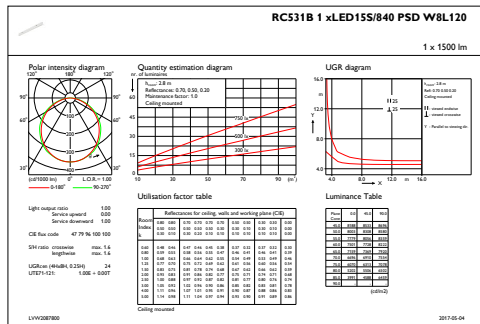

TrueLine recessed RC515B, RC530B-RC534B

Dados fotométricos