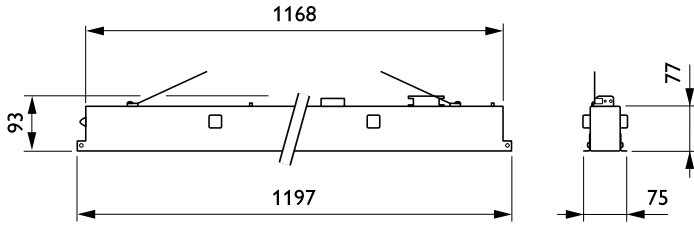

TrueLine, encastrado

Desenho dimensional