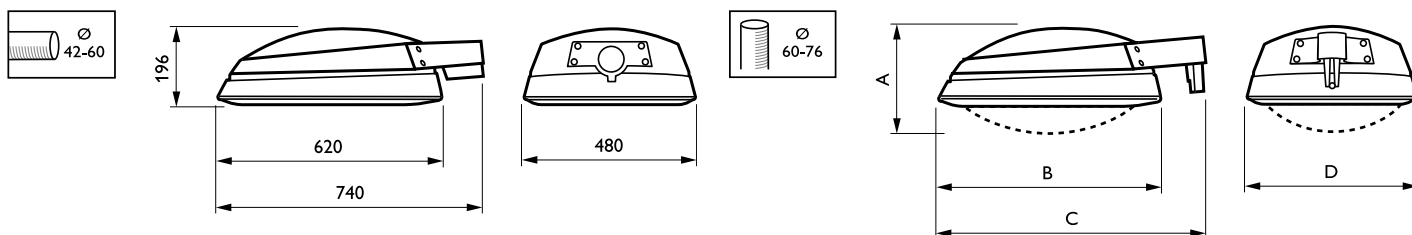

Funcționare și sistem electric

Tensiune de intrare	De la 220 până la 240 V
Consum de curent	140 W
Conexiune	-

Sistem mecanic și carcasă

Culoare carcasă	Gri
Dispozitiv de montare	Cap de stâlp pentru diametrul de 76 mm
Lungime totală	754 mm
Lățime totală	480 mm
Înălțime totală	171 mm
Dimensiuni (înălțime x lățime x adâncime)	171 x 480 x 754 mm

Aprobare și aplicație

Cod protecție împotriva infiltrărilor	IP66 [Protejat împotriva pătrunderii prafului, protejat împotriva jeturilor de apă]

Cod de protecție împotriva impactului mecanic	IK08 [5 J rezistent la vandalizare]

Clasă de protecție IEC	Clasa de siguranță II

Date despre produs

Nume comandă produs	CGP431 CPO-T140W/728 EB II OC FG GR 76P
Numele complet al produsului	CGP431 CPO-T140W/728 EB II OC FG GR 76P
Full EOC	871155967976100
Cod de comandă	67976100
Număr material (12NC)	910502105818
Numărător SAP – Cantitate per pachet	1
EAN/UPC – Produs/Cutie	8711559679761
Numărător SAP – Pachete per exterior	1
EAN/UPC – Cutie	8711559679761

Cote

Product	A	B	C	D
CGP431 CPO-T140W/728 EB II OC FG GR 76P	196 mm	620 mm	754 mm	480 mm