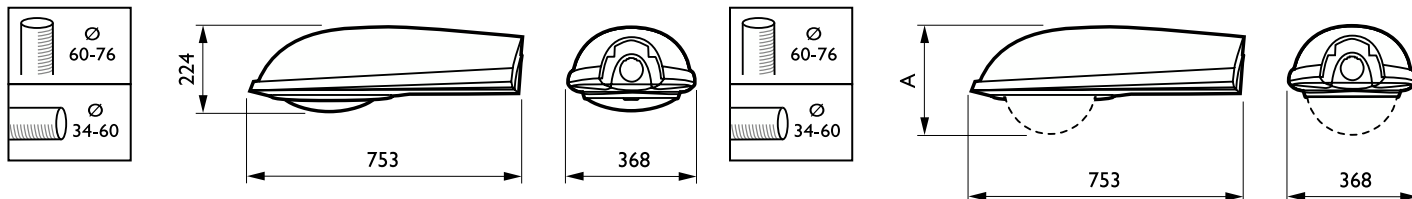

Iridium SGS253/453

Údaje o produkte

Objednávkový názov produktu	SGS253 SON-T250W K II CR GB GR SND
Úplný názov produktu	SGS253 SON-T250W K II CR GB GR SND
Úplný kód produktu	871155984232500
Objednávkový kód	84232500
Č. materiálu (12NC)	910502120018

Čitateľ – množstvo kusov v balení 1

EAN/UPC – produkt/puzdro	8711559842325
Čitateľ – počet balení v krabici	1
EAN/UPC – balenie	8711559842325

Rozmerový obrázok

Product	A
SGS253 SON-T250W K II CR GB GR SND	224 mm