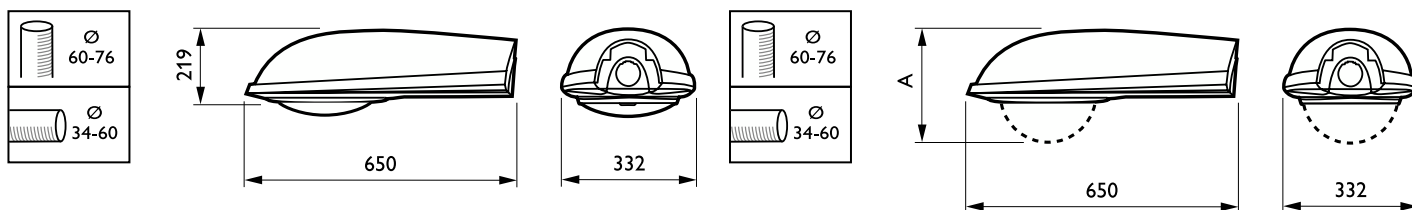

Iridium SGS252/452

Mekanik och armaturhus

Armaturhusets färg	Grå
Monteringsenhet	-
Total höjd	219 mm
Färg på delar	-

Användning och godkännande

Kod för kapslingsklass	IP66 [Dammtät, strålskyddad]
Skyddskod för mekanisk påverkan	IK08 [5 J slagtålig/slagsäker]
Skyddsklass IEC	Säkerhetsklass II

Produktdata

Beställningsproduktnamn	SGS252 SON-T70W K II OR GB GR SND

Fullständigt produktnamn	SGS252 SON-T70W K II OR GB GR SND
Full EOC	871155984840200
Beskrivning av lokal kod	7738111
Beställningsnummer	84840200
Materialnummer (12NC)	910502149618
Lokal kod	7738111
SAP-Räknare – Antal per förpackning	1
EAN/UPC - Produkt/fodral	8711559848402
Räknare - antal förpackningar per kartong	1
EAN/UPC - Hölje	8711559848402

Måttskiss

Product	A
SGS252 SON-T70W K II OR GB GR SND	219 mm