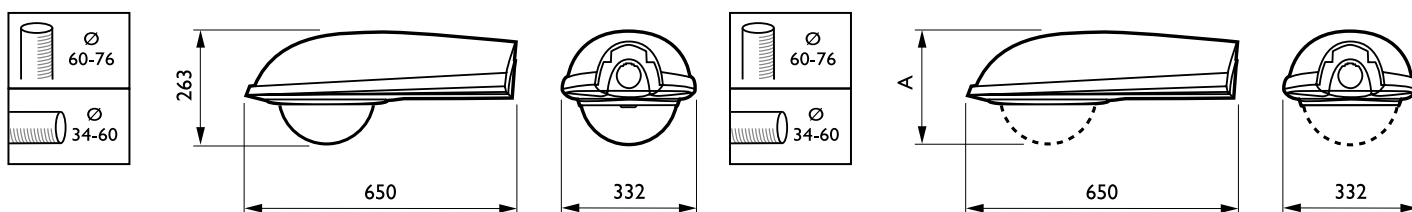

Údaje o produkte

Všeobecné informácie		Typ optiky, exteriér	
Kód radu svetelného zdroja	CPO-TW [MASTER CosmoWhite CPO-TW]	Optika pre svetidlá CosmoPolis	
Predradník	EB [Elektronický]	Prevádzkové a elektrické	
Kód radu produktov	SGS252 [IRIDIUM]	Vstupné napätie	220 až 240 V
Značka CE	Áno	Spotreba	60 W
Značka ENEC	Značka ENEC	Kábel	-
Svetelné technické		Mechanické časti a teleso	
Štandardný uhol sklonu od vrchu stĺpa	5°	Farba telesa	Sivá
Štandardný uhol sklonu od bočného otvoru	5°	Montážne zariadenie	-
Typ optického krytu	Polykarbonátová optika/kryt	Celková výška	263 mm

Rozmerový obrázok

Product	A
SGS252 CPO-T60W K EB II OC PC GR	263 mm