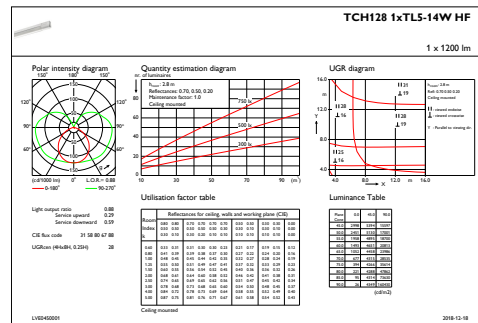

Datos del producto

Información general		Operativos y eléctricos	
Número de fuentes de luz	1 [1 pieza]	Marca de inflamabilidad	F [F]
Código familia de lámparas	TL5 [TL5]	Marca CE	Marcado CE
Potencia de la lámpara	14 W	Tensión de entrada	220-240 V
Temperatura de color	830 blanco cálido	Aprobación y aplicación	
Con lámpara incluida	K	Código de protección de entrada	IP20 [Protección de los dedos]
Equipo	Electrónico alta frecuencia		
Clase de protección IEC	Seguridad clase II		
Lista para instalar	KIT		
Test del hilo incandescente	Temperatura 850 °C, duración 5 s		

Pentura Mini

Datos de producto

Código de producto completo	871155914852699
Nombre de producto del pedido	TCH128 1xTL5-14W/830 HF
EAN/UPC - Producto	8711559148526
Código de pedido	14852699
Cantidad por paquete	1

Numerador - Paquetes por caja exterior	16
N.º de material (12NC)	910502537418
Peso neto (pieza)	0,360 kg

Plano de dimensiones

Pentura Mini TCH128

Datos fotométricos

IFPC1_TCH1281xTL5-14WHF

IFGU1_TCH1281xTL5-14WHF