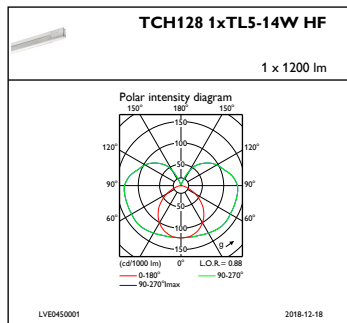

Pentura Mini

TCH128 1xTL5-14W/830 HF

1 pieza - TL5 - 14 W - 830 blanco cálido - Electrónico alta frecuencia

Pentura Mini TCH128 es una regleta decorativa ultra plana para aplicaciones de interior como foseados. Se trata de una solución fluorescente ultrafina rentable y lista para instalar. Pentura Mini TCH128 combina las ventajas de ahorro energético de la tecnología de lámpara fluorescente TL5 con el equipo electrónico y un difusor que mejora el rendimiento lumínico. El diseño ligero y estilizado de la regleta Pentura Mini simplifica su instalación incluso cuando existen limitaciones de espacio, por ejemplo, sobre escritorios o mesas de ordenador en el hogar, entornos recreativos, bajo mostradores, estanterías, foseados, etc. Con un diseño ligero y estilizado, Pentura Mini ilumina los lugares deseados aunque existan limitaciones de espacio. Las regletas Pentura Mini TCH128 incluyen lámpara, difusor de policarbonato resistente y todos los accesorios de montaje, por lo que requieren un tiempo mínimo de instalación. Las regletas incorporan tapas finales extraíbles en ambos extremos, que cubren las regletas y simplifican la conexión y el cableado.

Pentura Mini

Datos de producto

Código de producto completo	871155914852699
Nombre de producto del pedido	TCH128 1xTL5-14W/830 HF
EAN/UPC - Producto	8711559148526
Código de pedido	14852699
Cantidad por paquete	1

Numerador - Paquetes por caja exterior	16
N.º de material (12NC)	910502537418
Peso neto (pieza)	0,360 kg

Plano de dimensiones

Pentura Mini TCH128

Datos fotométricos

IFPC1_TCH1281xTL5-14WHF

IFGU1_TCH1281xTL5-14WHF