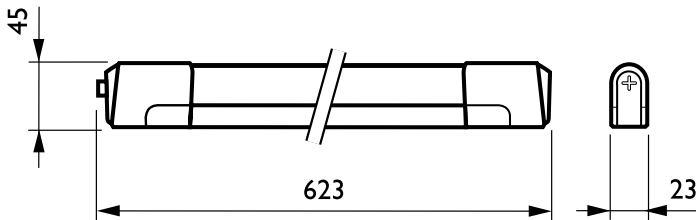

Datos del producto

Información general		Operativos y eléctricos	
Número de fuentes de luz	1 [1 pieza]	Marca de inflamabilidad	F [F]
Código familia de lámparas	TL5 [TL5]	Marca CE	Marcado CE
Potencia de la lámpara	14 W	Tensión de entrada	220-240 V
Temperatura de color	830 blanco cálido	Aprobación y aplicación	
Con lámpara incluida	K	Código de protección de entrada	IP20 [Protección de los dedos]
Equipo	Electrónico alta frecuencia		
Clase de protección IEC	Seguridad clase II		
Lista para instalar	KIT		
Test del hilo incandescente	Temperatura 850 °C, duración 5 s		

Pentura Mini

Datos de producto

Código de producto completo	871155914852699
Nombre de producto del pedido	TCH128 1xTL5-14W/830 HF
EAN/UPC - Producto	8711559148526
Código de pedido	14852699
Cantidad por paquete	1

Numerador - Paquetes por caja exterior	16
N.º de material (12NC)	910502537418
Peso neto (pieza)	0,360 kg

Plano de dimensiones

Pentura Mini TCH128

Datos fotométricos

IFPC1_TCH1281xTL5-14WHF

IFGU1_TCH1281xTL5-14WHF