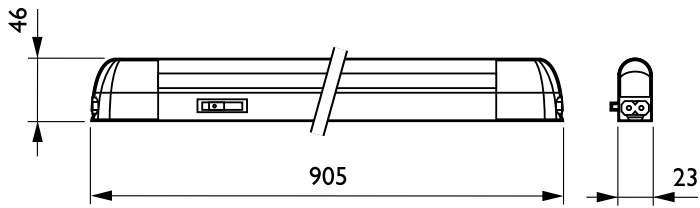

## TCH129 1xTL5-21W/840 HF

1 pieza - TL5 - 21 W - 840 blanco neutro - Electrónico alta frecuencia

Pentura Mini CC TCH129 es una regleta decorativa ultra plana para aplicaciones como foseados. Esta solución rentable y lista para instalar combina las ventajas de ahorro energético de la tecnología de lámpara fluorescente TL5 con balasto electrónico y un reflector interno patentado que mejora el rendimiento lumínico. Pentura Mini CC TCH129 incorpora conexiones macho/hembra y un interruptor para el funcionamiento individual sobre escritorios y mesas, en el hogar y entornos recreativos.

### Datos del producto

Información general		Aprobación y aplicación	
Número de fuentes de luz	1 [ 1 pieza]	Código de protección de entrada	IP20 [ Protección de los dedos]
Código familia de lámparas	TL5 [ TL5]	<b>Datos de producto</b>	
Potencia de la lámpara	21 W	Código de producto completo	871155900875299
Temperatura de color	840 blanco neutro	Nombre de producto del pedido	TCH129 1xTL5-21W/840 HF
Con lámpara incluida	K	EAN/UPC - Producto	8711559008752
Equipo	Electrónico alta frecuencia	Código de pedido	00875299
Clase de protección IEC	Seguridad clase II	Cantidad por paquete	1
Lista para instalar	KIT	Numerador - Paquetes por caja exterior	16
Test del hilo incandescente	Temperatura 850 °C, duración 5 s	N.º de material (12NC)	910502546618
Marca de inflamabilidad	F [ F]	Peso neto (pieza)	0,555 kg
Marca CE	Marcado CE		
<b>Operativos y eléctricos</b>			
Tensión de entrada	220-240 V		

### Plano de dimensiones