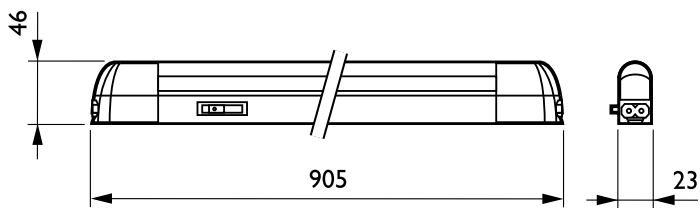

Pentura Mini CC

TCH129 1xTL5-21W/830 HF

1 pieza - TL5 - 21 W - 830 blanco cálido - Electrónico alta frecuencia

Pentura Mini CC TCH129 es una regleta decorativa ultra plana para aplicaciones como foseados. Esta solución rentable y lista para instalar combina las ventajas de ahorro energético de la tecnología de lámpara fluorescente TL5 con balasto electrónico y un reflector interno patentado que mejora el rendimiento lumínico. Pentura Mini CC TCH129 incorpora conexiones macho/hembra y un interruptor para el funcionamiento individual sobre escritorios y mesas, en el hogar y entornos recreativos.

Datos del producto

Información general		Mecánicos y de carcasa	
Número de fuentes de luz	1 [1 pieza]	Longitud total	905 mm
Código familia de lámparas	TL5 [TL5]	Aprobación y aplicación	
Potencia de la lámpara	21 W	Código de protección de entrada	IP20 [Protección de los dedos]
Temperatura de color	830 blanco cálido	Datos de producto	
Con lámpara incluida	K	Código de producto completo	871155900876999
Equipo	Electrónico alta frecuencia	Nombre de producto del pedido	TCH129 1xTL5-21W/830 HF
Clase de protección IEC	Seguridad clase II	EAN/UPC - Producto	8711559008769
Lista para instalar	KIT	Código de pedido	00876999
Test del hilo incandescente	Temperatura 850 °C, duración 5 s	Cantidad por paquete	1
Marca de inflamabilidad	F [F]	Numerador - Paquetes por caja exterior	16
Marca CE	Marcado CE	N.º de material (12NC)	910502546718
Operativos y eléctricos		Peso neto (pieza)	0,555 kg
Tensión de entrada	220-240 V		

Pentura Mini CC

Plano de dimensiones

Pentura Mini TCH128