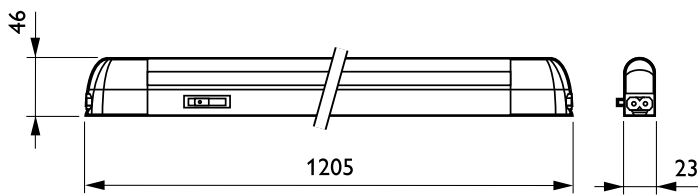

Pentura Mini CC

TCH129 1xTL5-28W/830 HF

1 pieza - TL5 - 28 W - 830 blanco cálido - Electrónico alta frecuencia

Pentura Mini CC TCH129 es una regleta decorativa ultra plana para aplicaciones como foseados. Esta solución rentable y lista para instalar combina las ventajas de ahorro energético de la tecnología de lámpara fluorescente TL5 con balasto electrónico y un reflector interno patentado que mejora el rendimiento lumínico. Pentura Mini CC TCH129 incorpora conexiones macho/hembra y un interruptor para el funcionamiento individual sobre escritorios y mesas, en el hogar y entornos recreativos.

Datos del producto

Información general		Mecánicos y de carcasa	
Número de fuentes de luz	1 [1 pieza]	Longitud total	1205 mm
Código familia de lámparas	TL5 [TL5]	Aprobación y aplicación	
Potencia de la lámpara	28 W	Código de protección de entrada	IP20 [Protección de los dedos]
Temperatura de color	830 blanco cálido	Datos de producto	
Con lámpara incluida	K	Código de producto completo	871155900878399
Equipo	Electrónico alta frecuencia	Nombre de producto del pedido	TCH129 1xTL5-28W/830 HF
Clase de protección IEC	Seguridad clase II	EAN/UPC - Producto	8711559008783
Lista para instalar	KIT	Código de pedido	00878399
Test del hilo incandescente	Temperatura 850 °C, duración 5 s	Cantidad por paquete	1
Marca de inflamabilidad	F [F]	Numerador - Paquetes por caja exterior	16
Marca CE	Marcado CE	N.º de material (12NC)	910502546918
Operativos y eléctricos		Peso neto (pieza)	0,625 kg
Tensión de entrada	220-240 V		

Pentura Mini CC

Plano de dimensiones

Pentura Mini TCH128