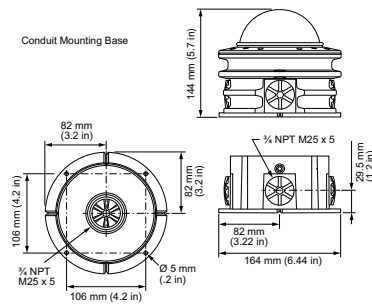

BCP780 LED-HB/RGB 100-240V TSDM SI CE UL