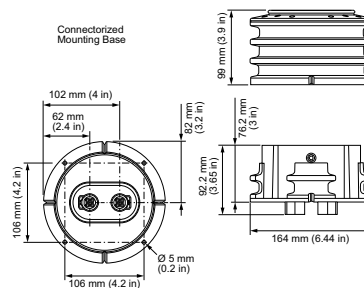

Alkalmazási feltételek

Környezeti hőmérséklet-tartomány	-40 to +50 °C között
----------------------------------	----------------------

Termékadatok

Teljes termékkód	871829138149599
A termék megrendelési neve	BCP780 LED-HB/RGB 100-240V TSDM SI CE UL
EAN/UPC - termék	8718291381495
Rendelési kód	123-000022-00
Számláló – mennyiség csomagonként	1
Számláló – csomag külső dobozonként	4
SAP anyag	910503702579
Net Weight (Piece)	1,500 kg
Katalógusszám	123-000022-00
A katalógusszám leírása	ArchiPoint iColor Powercore, Translucent Dome Lens with Conduit Mounting Base, M25 (metric size conduit)

Méretezett rajza

BCP780 LED-HB/RGB 100-240V TSDM SI CE UL

BCP780 LED-HB/RGB 100-240V TSDM SI CE UL

BCP780 LED-HB/RGB 100-240V TSDM SI CE UL

BCP780 LED-HB/RGB 100-240V TSDM SI CE UL

Méretezett rajza

BCP780 LED-HB/RGB 100-240V TSDM SI CE UL