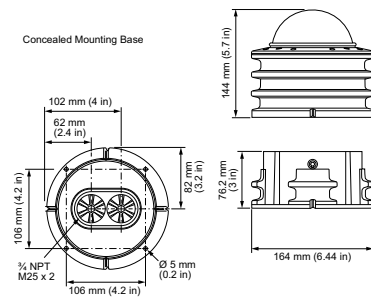

ArchiPoint iColor

Szín	SI

Tanúsítvány és alkalmazási területek

Por és víz elleni védelem kódja (IP)	IP66 [Porbejutás ellen védett, vízsugár ellen védett]
Energiatakarékosági osztály	G
Mechanikus ütésvédelmi kód	IK10 [20 J vandal-resistant]
Rázkódásállósági szabvány	Complies with ANSI C136.31, 3G
FCC jel	FCC Class A
Rázkódásállósági minőség	Complies with ANSI C136.31, 3G
EPREL-regisztrációs szám	953156

Kezdeti teljesítmény (IEC-szabványnak megfelelően)

Kezdeti fényáram	501 lm
A LED-es világítótest kezdeti hatásfoka	17,6 lm/W
Kezdeti bemeneti feszültség	25 W

Üzemi teljesítmény (IEC-szabványnak megfelelően)

50% fényáram-megmaradás 25 °C-on (névleges)	100000
50% fényáram-megmaradás 50 °C-on (névleges)	70000
70% fényáram-megmaradás 25 °C-on (névleges)	70000

70% fényáram-megmaradás 50 °C-on (névleges)	40000

Alkalmazási feltételek

Környezeti hőmérséklet-tartomány	-40 to +50 °C között

Termékadatok

Teljes termékkód	871829138149599
A termék megrendelési neve	BCP780 LED-HB/RGB 100-240V TSDM SI CE UL
EAN/UPC - termék	8718291381495
Rendelési kód	123-000022-00
Számláló – mennyiség csomagonként	1
Számláló – csomag külső dobozonként	4
SAP anyag	910503702579
Net Weight (Piece)	1,500 kg
Katalógusszám	123-000022-00
A katalógusszám leírása	ArchiPoint iColor Powercore, Translucent Dome Lens with Conduit Mounting Base, M25 (metric size conduit)

Méretezett rajza

BCP780 LED-HB/RGB 100-240V TSDM SI CE UL