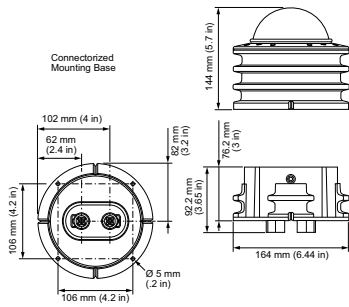

Alkalmazási feltételek

Környezeti hőmérséklet-tartomány	-40 to +50 °C között
----------------------------------	----------------------

Termékadatok

Teljes termékkód	871829138149599
A termék megrendelési neve	BCP780 LED-HB/RGB 100-240V TSDM SI CE UL
EAN/UPC - termék	8718291381495
Rendelési kód	123-000022-00
Számláló – mennyiség csomagonként	1
Számláló – csomag külső dobozonként	4
SAP anyag	910503702579
Net Weight (Piece)	1,500 kg
Katalógusszám	123-000022-00
A katalógusszám leírása	ArchiPoint iColor Powercore, Translucent Dome Lens with Conduit Mounting Base, M25 (metric size conduit)

Méretezett rajza

BCP780 LED-HB/RGB 100-240V TSDM SI CE UL

BCP780 LED-HB/RGB 100-240V TSDM SI CE UL

BCP780 LED-HB/RGB 100-240V TSDM SI CE UL

BCP780 LED-HB/RGB 100-240V TSDM SI CE UL

Méretezett rajza

BCP780 LED-HB/RGB 100-240V TSDM SI CE UL