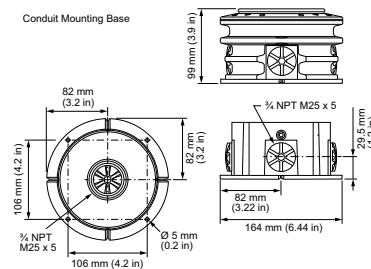

BCP780 LED-HB/RGB 100-240V TSDM SI CE UL