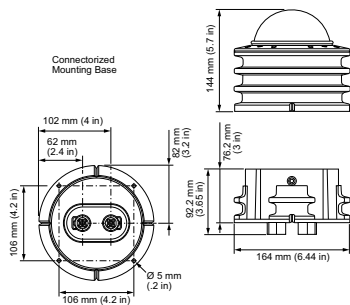

Intervalo de temperatura ambiente	-40 to +50 °C
-----------------------------------	---------------

Dados do produto

Código do produto completo	871829138150199
Nome de produto da encomenda	BCP780 LED-HB/RGB 100-240V CLFT SI CE UL
EAN/UPC – Produto	8718291381501
Código de encomenda	123-000022-01
Código local	910503702580
Numerador – Quantidade por embalagem	1
Numerador SAP – Embalagens por exterior	4
Nº do material (12NC)	910503702580
Copiar peso líquido (peça)	1,500 kg
Número de catálogo	123-000022-01
Descrição do número de catálogo	ArchiPoint iColor Powercore, Clear Flat Lens with Conduit Mounting Base, M25 (metric size conduit)

Desenho dimensional

BCP780 LED-HB/RGB 100-240V CLFT SI CE UL

BCP780 LED-HB/RGB 100-240V CLFT SI CE UL

BCP780 LED-HB/RGB 100-240V CLFT SI CE UL

BCP780 LED-HB/RGB 100-240V CLFT SI CE UL

Desenho dimensional

BCP780 LED-HB/RGB 100-240V CLFT SI CE UL