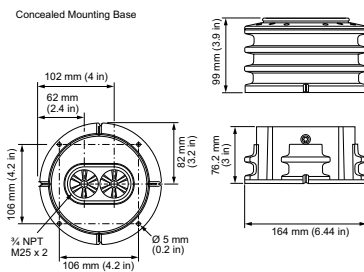

Aprovação e aplicação

Código de proteção de entrada	IP66 [IP66]
Classificação de eficiência energética	G
Código de proteção mecânica contra impactos	IK10 [IK10]
Standard de vibração	Complies with ANSI C136.31, 3G
Marca FCC	FCC Class A
Classificação de vibração	Complies with ANSI C136.31, 3G
Número do registro EPREL	953157

Desempenho inicial (compatível com IEC)

Fluxo luminoso inicial (fluxo do sistema)	774 lm
Eficiência da luminária LED inicial	27,4 lm/W
Potência de entrada inicial	25 W

Desempenho ao longo do tempo (compatível com IEC)

Manutenção luminica - 50% a 25°C reportada	100000
Manutenção luminica - 50% a 50°C reportada	70000
Manutenção luminica - 70% a 25°C reportada	70000
Manutenção luminica - 70% a 50°C reportada	40000

Condições de aplicação

Intervalo de temperatura ambiente	-40 to +50 °C

Dados do produto

Código do produto completo	871829138150199
Nome de produto da encomenda	BCP780 LED-HB/RGB 100-240V CLFT SI CE UL
EAN/UPC – Produto	8718291381501
Código de encomenda	123-000022-01
Código local	910503702580
Numerador – Quantidade por embalagem	1
Numerador SAP – Embalagens por exterior	4
Nº do material (12NC)	910503702580
Copiar peso líquido (peça)	1,500 kg
Número de catálogo	123-000022-01
Descrição do número de catálogo	ArchiPoint iColor Powercore, Clear Flat Lens with Conduit Mounting Base, M25 (metric size conduit)

Desenho dimensional

BCP780 LED-HB/RGB 100-240V CLFT SI CE UL