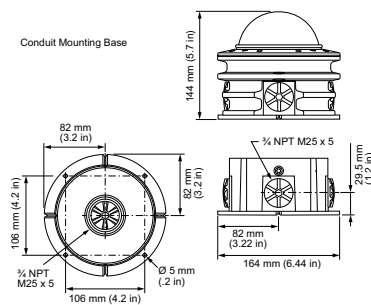

Intervalo de temperatura ambiente	-40 to +50 °C
-----------------------------------	---------------

Dados do produto

Código do produto completo	871829138150199
Nome de produto da encomenda	BCP780 LED-HB/RGB 100-240V CLFT SI CE UL
EAN/UPC – Produto	8718291381501
Código de encomenda	123-000022-01
Código local	910503702580
Numerador – Quantidade por embalagem	1
Numerador SAP – Embalagens por exterior	4
Nº do material (12NC)	910503702580
Copiar peso líquido (peça)	1,500 kg
Número de catálogo	123-000022-01
Descrição do número de catálogo	ArchiPoint iColor Powercore, Clear Flat Lens with Conduit Mounting Base, M25 (metric size conduit)

Desenho dimensional

BCP780 LED-HB/RGB 100-240V CLFT SI CE UL

BCP780 LED-HB/RGB 100-240V CLFT SI CE UL

BCP780 LED-HB/RGB 100-240V CLFT SI CE UL

BCP780 LED-HB/RGB 100-240V CLFT SI CE UL

Desenho dimensional

BCP780 LED-HB/RGB 100-240V CLFT SI CE UL