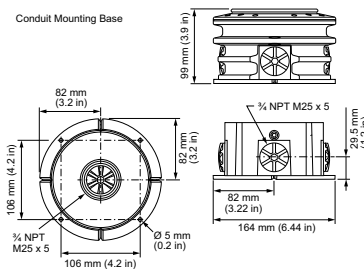

Intervalo de temperatura ambiente	-40 to +50 °C
-----------------------------------	---------------

Dados do produto

Código do produto completo	871829138150199
Nome de produto da encomenda	BCP780 LED-HB/RGB 100-240V CLFT SI CE UL
EAN/UPC – Produto	8718291381501
Código de encomenda	123-000022-01
Código local	910503702580
Numerador – Quantidade por embalagem	1
Numerador SAP – Embalagens por exterior	4
Nº do material (12NC)	910503702580
Copiar peso líquido (peça)	1,500 kg
Número de catálogo	123-000022-01
Descrição do número de catálogo	ArchiPoint iColor Powercore, Clear Flat Lens with Conduit Mounting Base, M25 (metric size conduit)

Desenho dimensional

BCP780 LED-HB/RGB 100-240V CLFT SI CE UL

BCP780 LED-HB/RGB 100-240V CLFT SI CE UL

BCP780 LED-HB/RGB 100-240V CLFT SI CE UL

BCP780 LED-HB/RGB 100-240V CLFT SI CE UL

Desenho dimensional

BCP780 LED-HB/RGB 100-240V CLFT SI CE UL