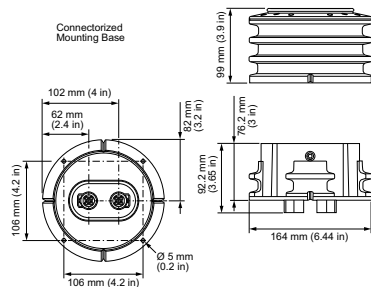

Intervalo de temperatura ambiente	-40 to +50 °C
-----------------------------------	---------------

Dados do produto

Código do produto completo	871829138150199
Nome de produto da encomenda	BCP780 LED-HB/RGB 100-240V CLFT SI CE UL
EAN/UPC – Produto	8718291381501
Código de encomenda	123-000022-01
Código local	910503702580
Numerador – Quantidade por embalagem	1
Numerador SAP – Embalagens por exterior	4
Nº do material (12NC)	910503702580
Copiar peso líquido (peça)	1,500 kg
Número de catálogo	123-000022-01
Descrição do número de catálogo	ArchiPoint iColor Powercore, Clear Flat Lens with Conduit Mounting Base, M25 (metric size conduit)

Desenho dimensional

BCP780 LED-HB/RGB 100-240V CLFT SI CE UL

BCP780 LED-HB/RGB 100-240V CLFT SI CE UL

BCP780 LED-HB/RGB 100-240V CLFT SI CE UL

BCP780 LED-HB/RGB 100-240V CLFT SI CE UL

Desenho dimensional

BCP780 LED-HB/RGB 100-240V CLFT SI CE UL