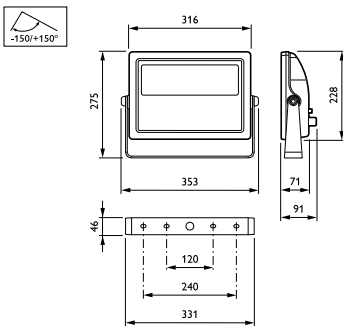

Αρ. υλικού (12NC) 910503703095

Καθαρό βάρος (τεμάχιο) 5,700 kg

Σχεδιάγραμμα διαστάσεων

Vaya