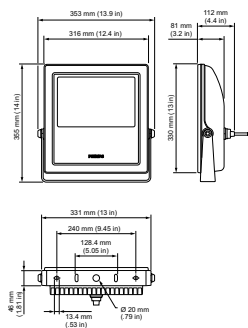

Ursprunglig prestanda (IEC-kompatibel)

Initialt ljusflöde	8932 lm
Initialt ljusflöde	8932 lm
Initialt LED-ljusutbyte	87,3 lm/W
Init. korr. färgtemperatur	4000 K
Init. Färgåtergivningsindex	82
Initial ineffekt	100 W

Prestanda över tid (IEC-kompatibel)

Lumen Maintenance 70% at 25°C Calculated	71000
Lumen Maintenance 70% at 25°C Reported	60000
Lumen Maintenance 70% at 40°C Calculated	60000
Lumen Maintenance 70% at 40°C Reported	60000
Lumen Maintenance 70% at 50°C Calculated	58000
Lumen Maintenance 70% at 50°C Reported	58000
Lumen Maintenance 80% at 25°C Calculated	45000
Lumen Maintenance 80% at 25°C Reported	45000

Lumen Maintenance 80% at 40°C Calculated	37000
Lumen Maintenance 80% at 40°C Reported	37000
Lumen Maintenance 80% at 50°C Reported	36000
Lumen Maintenance 90% at 25°C Calculated	23000
Lumen Maintenance 90% at 25°C Reported	23000
Lumen Maintenance 90% at 40°C Calculated	18000
Lumen Maintenance 90% at 40°C Reported	18000
Lumen Maintenance 90% at 50°C Reported	18000

Användningsförhållanden

Omgivningstemperatur	-40 till +40 °C

Produktdata

Fullständig produktkod	871829163528499
Beställningsproduktnamn	BCP418 48xLED-HB/4000 220-240V 40 CE CQC
EAN/UPC – Produkt	8718291635284
Beställningsnummer	63528499
Räknare – Antal per förpackning	1
Räknare - antal förpackningar per kartong	2
Materialnummer (12NC)	910503703125
Nettovikt (stycke)	7,600 kg

Måttskiss

Vaya