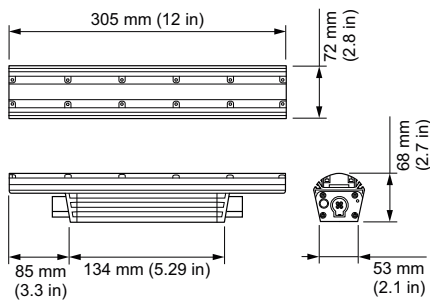

ColorGraz e MX Powercore

Código de proteção mecânica contra impactos	IK10 [IK10]
Standard de vibração	Complies with ANSI C136.31, 3G
Classificação de vibração	Complies with ANSI C136.31, 3G
Desempenho inicial (compatível com IEC)	
Potência de entrada inicial	20 W
Desempenho ao longo do tempo (compatível com IEC)	
Manutenção lumínica 50% a 25°C calculada	100000
Manutenção lumínica - 50% a 25°C reportada	100000
Manutenção lumínica 50% a 50°C calculada	80000
Manutenção lumínica - 50% a 50°C reportada	80000
Manutenção lumínica 70% a 25°C calculada	100000
Manutenção lumínica - 70% a 25°C reportada	80000
Manutenção lumínica 70% a 50°C calculada	91000
Manutenção lumínica - 70% a 50°C reportada	60000
Condições de aplicação	
Intervalo de temperatura ambiente	-20 a +50 °C

Dados do produto	
Código do produto completo	871829160397999
Nome de produto da encomenda	BCS459 60x30 RGB L305
EAN/UPC – Produto	8718291603979
Código de encomenda	123-000079-04
Código local	910503703334
Numerador – Quantidade por embalagem	1
Numerador SAP – Embalagens por exterior	4
Nº do material (12NC)	910503703334
Peso líquido (peça)	1,103 kg
Número de catálogo	123-000079-04
Descrição do número de catálogo	ColorGraz e MX Powercore, RGB, 60° x 30° Beam Angle, 305 mm (1 ft)

Desenho dimensional

ColorGraz e MX Powercore